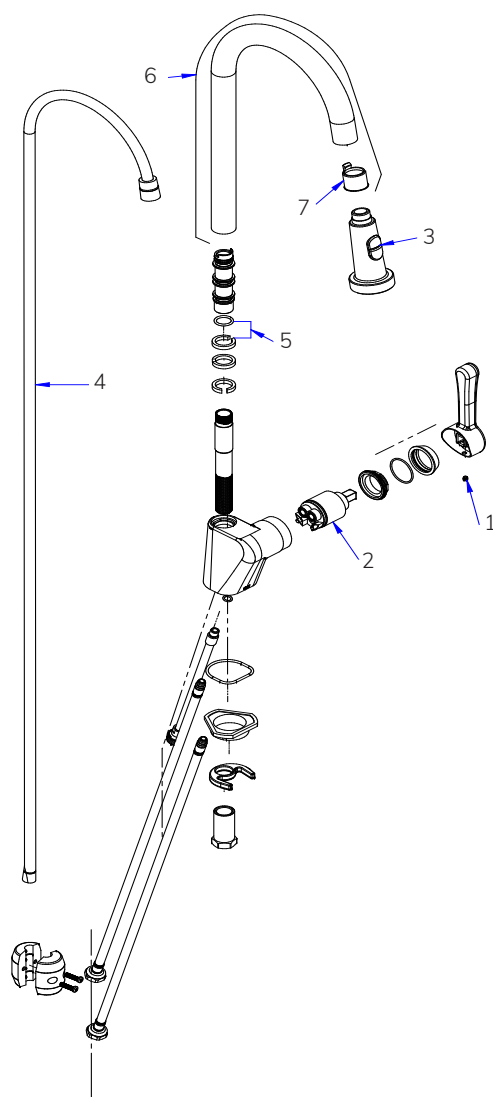

### CURVA DE VAZÃO

### ESPECIFICAÇÃO TÉCNICA

CLASSE DE PRESSÃO	5 a 40 m.c.a
BITOLA	1/2" (DN15)
COMPOSIÇÃO	Liga de Cobre, Plástico Engenharia, Zamac, Aço Inoxidável
TEMPERATURA MÁXIMA	70°C
COMPLEMENTOS	Acompanha Registro Regulador de Vazão (RRV).

DIMENSIONAL

KIT DE REPOSIÇÃO

POS.	CODIGO	DENONINAÇÃO
1	00528800	KIT PARAF S/CAB SEXT INT M5X5
2	00528900	KIT CART CERAM MONOC COZ
3	00529106	KIT DUCHA MANUAL MANGIARE CR
3	00529144	KIT DUCHA MANUAL MANGIARE NIQ ESCOV
4	00714200	KIT MANGUEIRA FLEX MANGIARE
5	00529300	KIT ANEL MANGIARE
6	00814406	KIT TUBO MANGIARE
7	01915200	KIT INSERTO DUCHA PULLDOWN