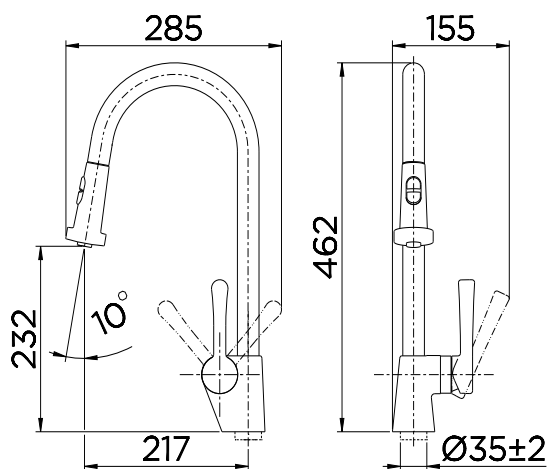

Acompanha dois flexíveis de ligação de 60 cm.

### CURVA DE VAZÃO

### ESPECIFICAÇÃO TÉCNICA

CLASSE DE PRESSÃO	5 a 40 m.c.a
BITOLA	1/2" (DN15)
COMPOSIÇÃO	Liga de Cobre, Plástico Engenharia, Zamac, Aço Inoxidável
TEMPERATURA MÁXIMA	70°C
COMPLEMENTOS	Acompanha Registro Regulador de Vazão (RRV).

DIMENSIONAL

KIT DE REPOSIÇÃO

POS.	CODIGO	DENONINAÇÃO
1	00528800	KIT PARAF S/CAB SEXT INT M5X5
2	00528900	KIT CART CERAM MONOC COZ
3	00529106	KIT DUCHA MANUAL MANGIARE CR
3	00529144	KIT DUCHA MANUAL MANGIARE NIQ ESCOV
4	00714200	KIT MANGUEIRA FLEX MANGIARE
5	00529300	KIT ANEL MANGIARE
6	00814406	KIT TUBO MANGIARE
7	01915200	KIT INSERTO DUCHA PULLDOWN