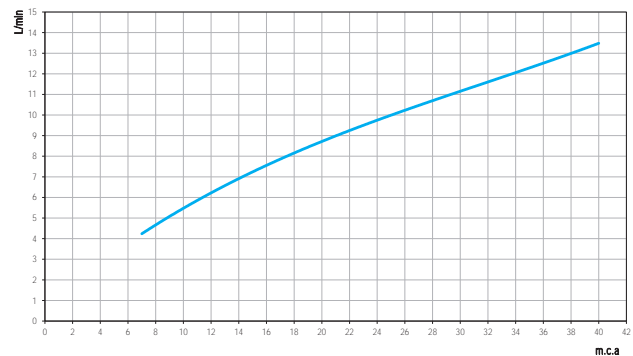

CURVA DE VAZÃO

GARANTIA

Garantia Toda Vida: qualidade e segurança por tempo indeterminado.

ESPECIFICAÇÃO TÉCNICA

CLASSE DE PRESSÃO	5 a 40 m.c.a
BITOLA	1/2" (DN15)
COMPOSIÇÃO	Liga de Cobre, Plástico Engenharia, Zamac, Aço Inoxidável
TEMPERATURA MÁXIMA	70°C
COMPLEMENTOS	Acompanha Registro Regulador de Vazão (RRV).