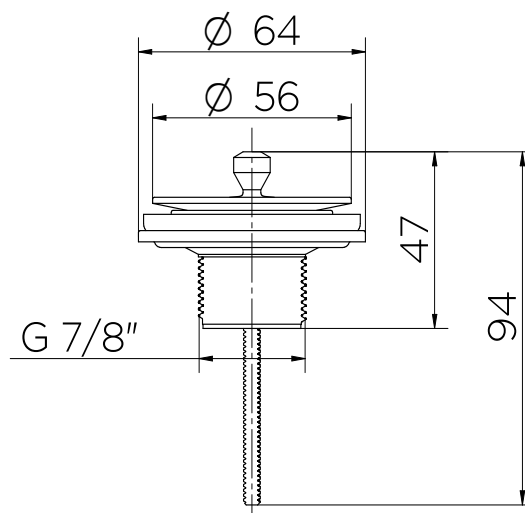

DIMENSIONAL

ESPECIFICAÇÃO TÉCNICA

BITOLA	7/8"
CONTEÚDO DA EMBALAGEM	1 tampão, 1 parafuso, 1 válvula, 1 anel vedante e 1 corpo.
NORMA	NBR 15423