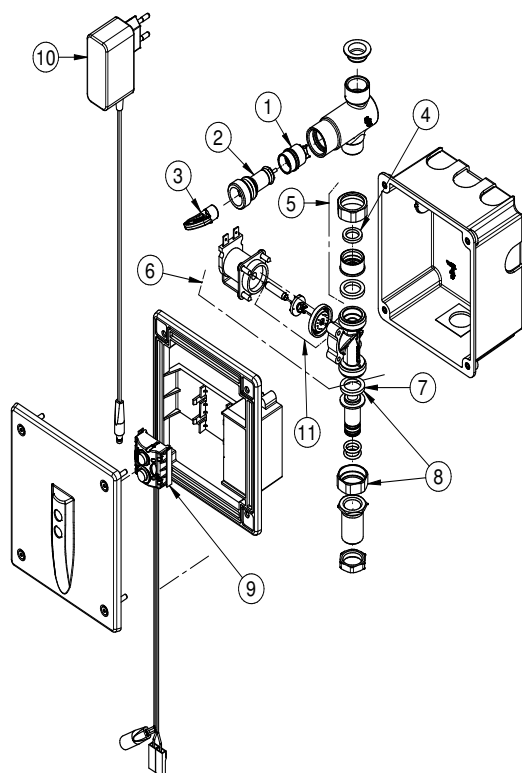

### DESCRIÇÃO

Válvula para Mictório Embutida com entrada horizontal para instalação em parede e acionamento automático do fluxo de água por meio da aproximação das mãos no campo de detecção do sensor.

### CURVA DE VAZÃO

### ESPECIFICAÇÃO TÉCNICA

CLASSE DE PRESSÃO	2 a 40 m.c.a
BITOLA	1/2" (DN15)
COMPOSIÇÃO	Ligas de cobre, elastômero, plástico de engenharia, aço inoxidável e componentes eletrônicos.
TEMPERATURA MÁXIMA	40°C
COMPLEMENTOS	Acompanha Registro Regulador de Vazão (RRV).
OUTRAS CARACTERÍSTICAS	Tempo de retardo para fechamento da válvula solenóide: 2 segundos
	Tempo máximo de acionamento contínuo: 60 segundos
	Tensão de entrada: 90 - 240 VCA
	Tensão de saída: 12,8 ± 5% VCC
	Frequência: 50 - 60 Hz
	Potência: 6 W
	Isolação dielétrica: 3kV / 60 s

**DIMENSIONAL**

**PEÇAS DE REPOSIÇÃO**

POS	CÓDIGO	DENOMINAÇÃO
1	00483700	Kit Inserto de Retenção Mont
2	00065600	Kit Porta Filtro M24
3	20992100	Kit Chave AR
4	00279300	Kit Anel Ret (0)19
5	00067800	Kit Porca União R3/4x1/2
6	00240100	Kit Val Sol DocolEletric
7	00428100	Kit Anel Ret (0)23
8	00069706	Kit Porca Fix R3/4
9	00484200	Kit Sensor Mini Mic Emb DocolEletric
10	00240300	Kit Fonte DocolEletric
11	00488400	Kit Diafragma/Piloto Val Sol DocolEletric