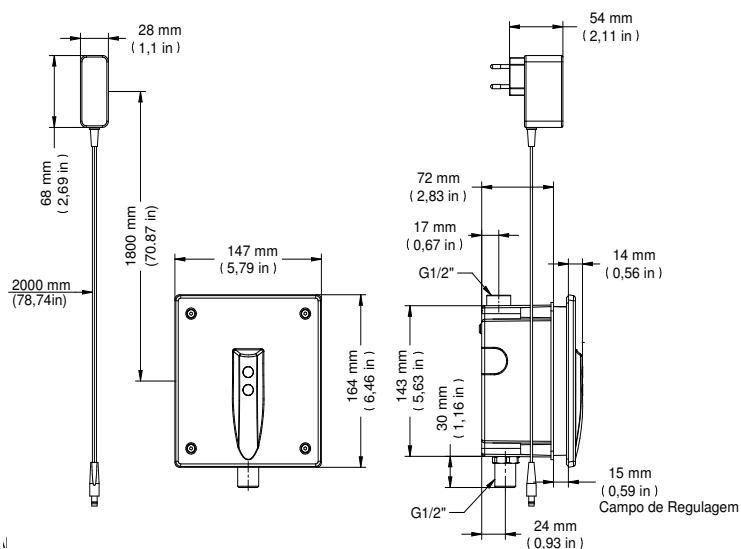

DIMENSIONAL