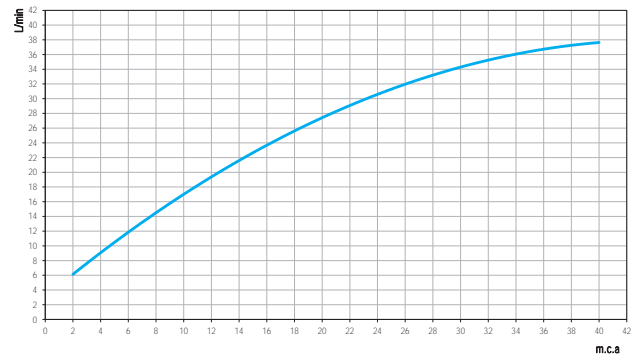

Válvula de Mictório Zenit White - Docolletric

00391226

DESCRIÇÃO

Válvula de Mictório com entrada horizontal para instalação em parede e acionamento automático do fluxo de água por meio da aproximação das mãos no campo de detecção do sensor.

GARANTIA

Garantia de 1 ano

CURVA DE VAZÃO

ESPECIFICAÇÃO TÉCNICA

CLASSE DE PRESSÃO	2 a 40 m.c.a
BITOLA	1/2" (DN15)
COMPOSIÇÃO	Ligas de cobre, elastômero, plástico de engenharia, aço inoxidável e componentes eletrônicos.
TEMPERATURA MÁXIMA	40°C
COMPLEMENTOS	Acompanha Registro Regulador de Vazão (RRV).
OUTRAS CARACTERÍSTICAS	Tempo de retardo para fechamento da válvula solenóide: 3 segundos
	Tempo máximo de acionamento contínuo: 60 segundos
	Tensão de entrada: 100 - 240 VCA
	Tensão de saída: 12,8 ± 5% VCC
	Frequência: 50 - 60 Hz
	Potência: 6 W
	Corrente: 185mA
	Corrente de fuga: 0,06mA (máxima)
Isolação dielétrica: 3kV / 60 s	