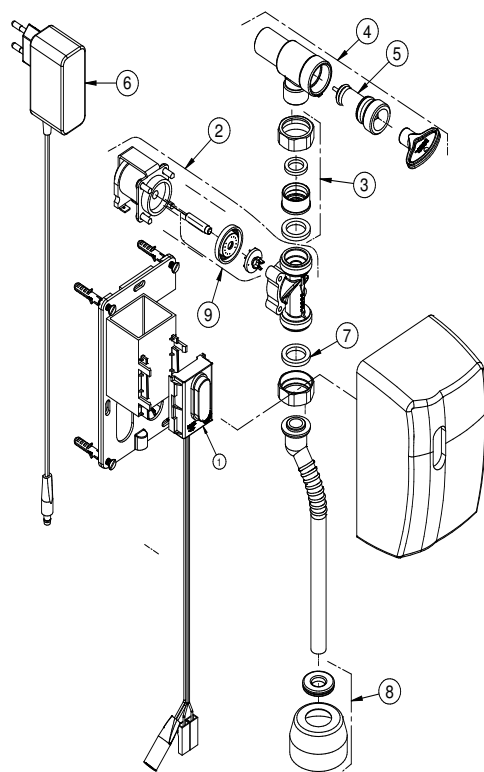

Válvula de Mictório Zenit White - Docolletric

00391226

DESCRIÇÃO

Válvula de Mictório com entrada horizontal para instalação em parede e acionamento automático do fluxo de água por meio da aproximação das mãos no campo de detecção do sensor.

GARANTIA

Garantia de 1 ano

CURVA DE VAZÃO

ESPECIFICAÇÃO TÉCNICA

CLASSE DE PRESSÃO	2 a 40 m.c.a
BITOLA	1/2" (DN15)
COMPOSIÇÃO	Ligas de cobre, elastômero, plástico de engenharia, aço inoxidável e componentes eletrônicos.
TEMPERATURA MÁXIMA	40°C
COMPLEMENTOS	Acompanha Registro Regulador de Vazão (RRV).
OUTRAS CARACTERÍSTICAS	Tempo de retardo para fechamento da válvula solenóide: 3 segundos
	Tempo máximo de acionamento contínuo: 60 segundos
	Tensão de entrada: 100 - 240 VCA
	Tensão de saída: 12,8 ± 5% VCC
	Frequência: 50 - 60 Hz
	Potência: 6 W
	Corrente: 185mA
	Corrente de fuga: 0,06mA (máxima)
Isolação dielétrica: 3kV / 60 s	

DIMENSIONAL

PEÇAS DE REPOSIÇÃO

POS	CÓDIGO	DENOMINAÇÃO
1	00316500	Kit Sensor Valvula Mictorio Docoleletric
2	00240100	Kit Valvula Solenoide Docoleletric
3	00067800	Kit Porca União R3/4" x 1/2"
4	13030023	Registro Regulador de Vazão AR - ABS
5	00065600	Kit Porta Filtro M24
6	00240300	Kit Fonte Docoleletric
7	00428100	Kit Anel Retangular (0)23
8	17991006	Kit Canopla Válvula Mictório Eletrônica Cromado
9	00488400	Kit Diafragma/Piloto Val Sol DocolEletric