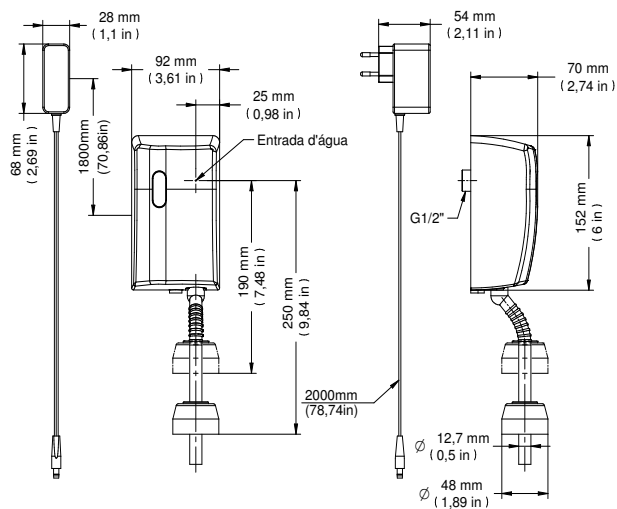

Válvula de Mictório Zenit White - Docolletric

00391226

DESCRIÇÃO

Válvula de Mictório com entrada horizontal para instalação em parede e acionamento automático do fluxo de água por meio da aproximação das mãos no campo de detecção do sensor.

GARANTIA

Garantia de 1 ano

CURVA DE VAZÃO

ESPECIFICAÇÃO TÉCNICA

CLASSE DE PRESSÃO	2 a 40 m.c.a
BITOLA	1/2" (DN15)
COMPOSIÇÃO	Ligas de cobre, elastômero, plástico de engenharia, aço inoxidável e componentes eletrônicos.
TEMPERATURA MÁXIMA	40°C
COMPLEMENTOS	Acompanha Registro Regulador de Vazão (RRV).
OUTRAS CARACTERÍSTICAS	Tempo de retardo para fechamento da válvula solenóide: 3 segundos
	Tempo máximo de acionamento contínuo: 60 segundos
	Tensão de entrada: 100 - 240 VCA
	Tensão de saída: 12,8 ± 5% VCC
	Frequência: 50 - 60 Hz
	Potência: 6 W
	Corrente: 185mA
	Corrente de fuga: 0,06mA (máxima)
Isolação dielétrica: 3kV / 60 s	

DIMENSIONAL

PEÇAS DE REPOSIÇÃO

POS	CÓDIGO	DENOMINAÇÃO
1	00316500	Kit Sensor Valvula Mictorio Docoleletric
2	00240100	Kit Valvula Solenoide Docoleletric
3	00067800	Kit Porca União R3/4" x 1/2"
4	13030023	Registro Regulador de Vazão AR - ABS
5	00065600	Kit Porta Filtro M24
6	00240300	Kit Fonte Docoleletric
7	00428100	Kit Anel Retangular (0)23
8	17991006	Kit Canopla Válvula Mictório Eletrônica Cromado
9	00488400	Kit Diafragma/Piloto Val Sol DocolEletric