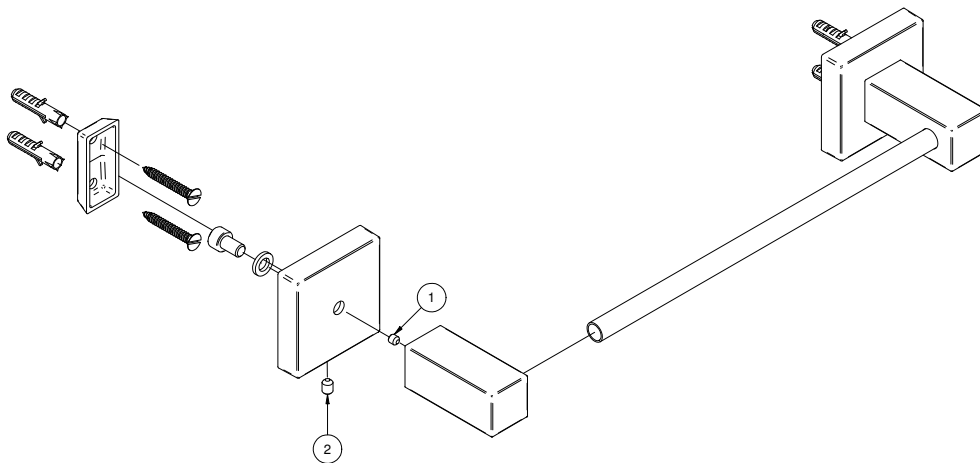

## ESPECIFICAÇÃO TÉCNICA

CONTEÚDO DA EMBALAGEM	1 acessório montado, 1 kit parafuso e bucha, 1 chave allen, e 1 manual de instalação
COMPOSIÇÃO	Ligas de cobre, elastômeros e plástico de engenharia
TIPO DE INSTALAÇÃO	Parede

Ouro Polido

DIMENSIONAL

PEÇAS DE REPOSIÇÃO

1	KIT PARAF M4X4 DIN 914	00455400
2	KIT PARAF S/ CAB SEXT INT W3/16"	00505700

**QUER SABER MAIS?**

CONSULTE O MANUAL DE  
INSTALAÇÃO EM NOSSO  
WEBSITE.