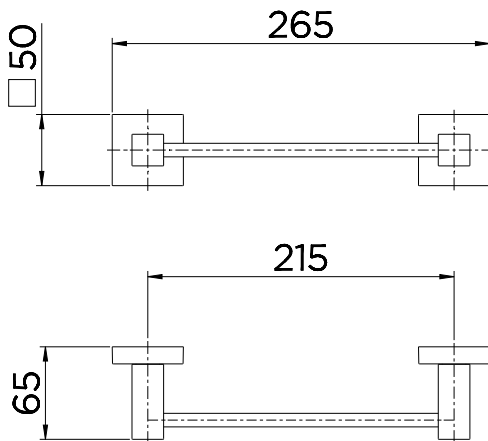

Ouro Polido

DIMENSIONAL

PEÇAS DE REPOSIÇÃO

1	KIT PARAF M4X4 DIN 914	00455400
2	KIT PARAF S/ CAB SEXT INT W3/16"	00505700

**QUER SABER MAIS?**

CONSULTE O MANUAL DE  
INSTALAÇÃO EM NOSSO  
WEBSITE.