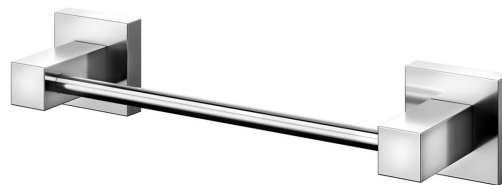

## Porta-toalhas rosto Square

- Cod. 00388406 - Cromado
- Cod. 00388470 - Grafite Escovado
- Cod. 00388469 - Cobre Escovado
- Cod. 00388472 - Ouro Escovado
- Cod. 00388444 - Níquel Escovado
- Cod. 00388448 - Grafite Polido
- Cod. 00388430 - Cobre Polido
- Cod. 00388443 - Ouro Polido

## DESCRIÇÃO

O principal benefício dos acessórios para banheiro é a organização proporcionada por cada produto. Com o porta-toalhas em bastão há lugar para pôr todos os seus itens de banho de maneira muito mais organizada e harmônica. Deixa seu ambiente com as toalhas organizadas, em perfeita combinação com os metais que escolher para sua bancada e área de banho.