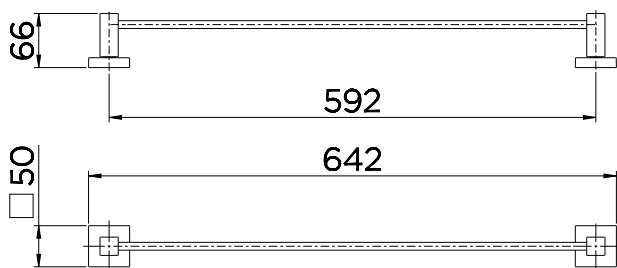

Ouro Polido

DIMENSIONAL

PEÇAS DE REPOSIÇÃO

1	00114900	Kit parafuso sem cabeça sex.
2	80000800	Kit base fixação completa

QUER SABER MAIS?

CONSULTE O MANUAL DE
INSTALAÇÃO EM NOSSO
WEBSITE.