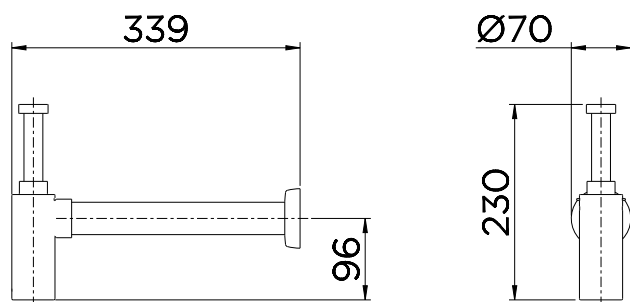

DIMENSIONAL