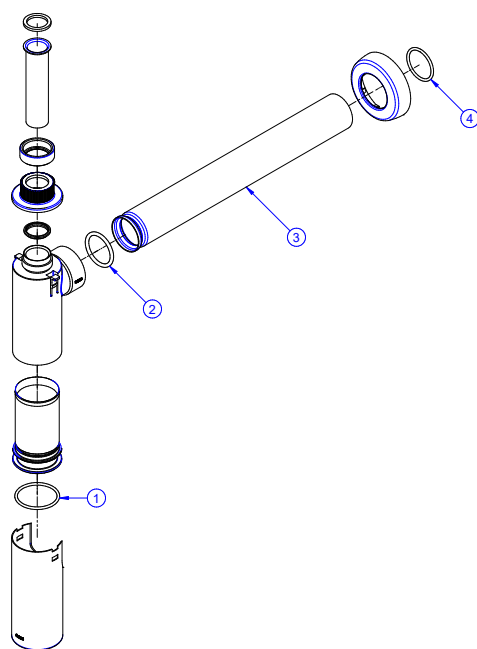

DESCRIÇÃO

O sifão para banheiro da linha Top oferece um design minimalista, com traços exclusivos e funcionalidade. O produto tem encaixe em bitolas de tamanho 1.1/2" e suporta temperaturas de até 70°C. Para quem opta por manter o bom design e sofisticação até mesmo nas peças mais simples, esse sifão é a escolha certa. Além do bom design, o produto possui soluções para evitar que os maus cheiros dos encanamentos voltem a superfície e tornem seu ambiente desagradável, e um sistema que impede a entrada de insetos e gases na peça, impedindo o mau funcionamento. Vale lembrar que todos os sifões da nossa marca seguem as regras de aparelhos sanitários da Associação Brasileira de Normas Técnicas (NBR 14162).

ESPECIFICAÇÃO TÉCNICA

BITOLA	7/8", 1.1/2" - DN 40
TEMPERATURA MÁXIMA DA ÁGUA	70°C
NORMA	NBR 14162
CONTEÚDO DA EMBALAGEM	1 sifão e 1 canopla
COMPOSIÇÃO	Ligas em cobres, elastômeros e plásticos de engenharia
TIPO DE INSTALAÇÃO	Parede

GARANTIA TODA VIDA

Qualidade e segurança por tempo indeterminado. Para mais informações, acesse <https://www.docol.com.br/pt/garantia>

DIMENSIONAL

PEÇAS DE REPOSIÇÃO

POS.	CÓDIGO ANTIGO / OLD CODE	CÓDIGO NOCO / NEW CODE	NOME	NAME	NOMBRE
1	00038700	90000387000	KIT ANEL O'RING	O'ring ring kit	Kit de anillo de O'Ring
2	00864206	90008642006	KIT TUBO EXTENSOR SIFAO (0)1.1/2X 400 2072	SIFAO Extensor Tube Kit (0) 1.1/2x 400 2072	Kit de tubo extensor Sifao (0) 1.1/2x 400 2072
3	00824606	90008246006	KIT TUBO EXTENSOR SIFAO (0)1.1/2X 300 2024	SIFAO Extensor Tube Kit (0) 1.1/2x 300 2024	Kit de tubo extensor Sifao (0) 1.1/2x 300 2024
4	00864000	90008640000	KIT ANEL O'RING 2-124	O'Ring Ring Kit 2-124	Kit de anillo de O'Ring 2-124