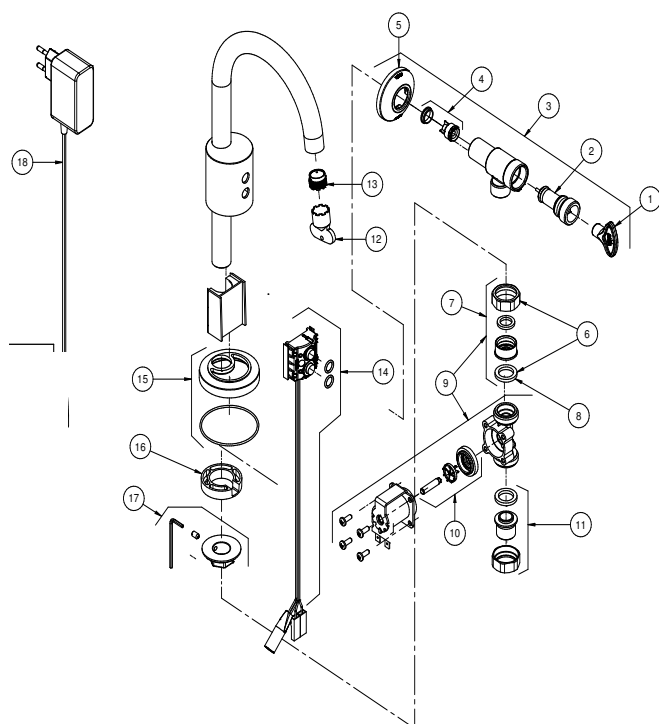

Torneira para Lavatório de Mesa - DocolElectric Clean

90002181006

DESCRIÇÃO

Torneira com entrada vertical para instalação em mesa e acionamento automático do fluxo de água por meio da aproximação das mãos no campo de detecção do sensor.

GARANTIA

Garantia de 1 ano

CURVA DE VAZÃO

ESPECIFICAÇÃO TÉCNICA

CLASSE DE PRESSÃO	2 a 40 m.c.a
BITOLA	1/2" (DN15)
COMPOSIÇÃO	Ligas de cobre, elastômero, plástico de engenharia, aço inoxidável e componentes eletrônicos.
TEMPERATURA MÁXIMA	40°C
COMPLEMENTOS	Acompanha Registro Regulador de Vazão (RRV).
OUTRAS CARACTERÍSTICAS	Tempo de retardo para fechamento da válvula solenóide: 3 segundos
	Tempo máximo de acionamento contínuo: 60 segundos
	Tensão de entrada: 100 - 240 VCA
	Tensão de saída: 12,8 ± 5% VCC
	Frequência: 50 - 60 Hz
	Potência: 6 W
	Corrente: 185mA
	Corrente de fuga: 0,06mA (máxima)
Isolação dielétrica: 3kV / 60 s	

DIMENSIONAL

PEÇAS DE REPOSIÇÃO

POS	CÓDIGO	DENOMINAÇÃO
1	20992100	KIT CHAVE AR
2	00065600	KIT PORTA FILTRO M24
3	13030023	REGISTRO REGULADOR DE VAZAO AR - ABS
4	00026700	KIT VAL C RRV
5	00027300	KIT CAN (0)52X(0)20,5X12
6	00069706	KIT PORCA FIX R3/4
7	00067800	KIT PORCA UNIAO R3/4X1/2
8	00428100	KIT ANEL RET (0)23
9	00240100	KIT VAL SOL DOCOLELETRIC
10	00488400	KIT DIAFRAGMA/PILOTO VAL SOL DOCOLELETRIC
11	00067900	KIT TERMINAL R1/2
12	00417600	KIT CHAVE AREJADOR CACHE TJ
13	00402500	KIT AREJADOR CACHE TJ
14	00487900	KIT SENSOR MINI DOCOLELETRIC
15	00254206	KIT CAN TOR DOCOLELETRIC
16	00066100	KIT ANEL PASSAGEM (0)44
17	00511700	FIXADOR AV P/ TORNEIRA DE MESA
18	00776800	KIT FONTE DOCOLELETRIC - WALL PLUG