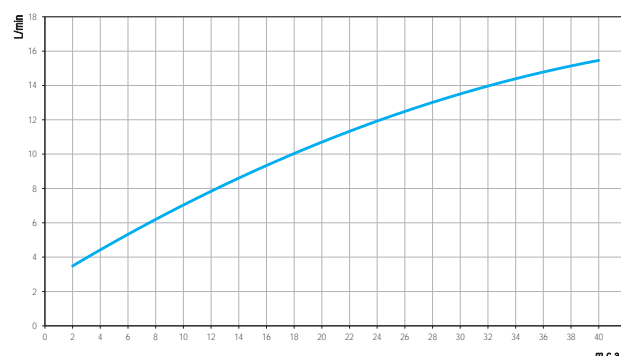

Torneira para Lavatório de Mesa - DocolElectric Clean

90002181006

DESCRIÇÃO

Torneira com entrada vertical para instalação em mesa e acionamento automático do fluxo de água por meio da aproximação das mãos no campo de detecção do sensor.

TECNOLOGIAS E CARACTERÍSTICAS

DocolSensor

DocolElectric

WaveSci

Arejador

Cromado biníquel

VANTAGENS

A linha DocolElectric Torneira é ideal para locais onde a higiene absoluta é indispensável. O tamanho e a curvatura da bica dos produtos proporcionam conforto para higienização. Desenvolvida com alta tecnologia, seu fluxo de água acionado automaticamente com a aproximação das mãos no campo de detecção do sensor; DocolSensor: acionamento automático do fluxo de água com a aproximação das mãos no campo de detecção do sensor; DocolElectric: possui fonte de alimentação com entrada universal de 100 V a 240 V e 50/60 Hz com saída constante de 12 V; Tecnologia WaveSci: sistema exclusivo de inteligência que inibe o acionamento por variações de luminosidade do ambiente; O arejador embutido, além de garantir economia de água e conforto também evita respingos, e deixa o visual da bica mais clean; Acabamento cromado biníquel de alta resistência à corrosão, conservando a beleza do produto por muito mais tempo.

GARANTIA

Garantia de 1 ano

CURVA DE VAZÃO

ESPECIFICAÇÃO TÉCNICA

CLASSE DE PRESSÃO	2 a 40 m.c.a
BITOLA	1/2" (DN15)
COMPOSIÇÃO	Ligas de cobre, elastômero, plástico de engenharia, aço inoxidável e componentes eletrônicos.
TEMPERATURA MÁXIMA	40°C
COMPLEMENTOS	Acompanha Registro Regulador de Vazão (RRV).
OUTRAS CARACTERÍSTICAS	Tempo de retardo para fechamento da válvula solenóide: 3 segundos
	Tempo máximo de acionamento contínuo: 60 segundos
	Tensão de entrada: 100 - 240 VCA
	Tensão de saída: 12,8 ± 5% VCC
	Frequência: 50 - 60 Hz
	Potência: 6 W
	Corrente: 185mA
	Corrente de fuga: 0,06mA (máxima)
Isolação dielétrica: 3kV / 60 s	