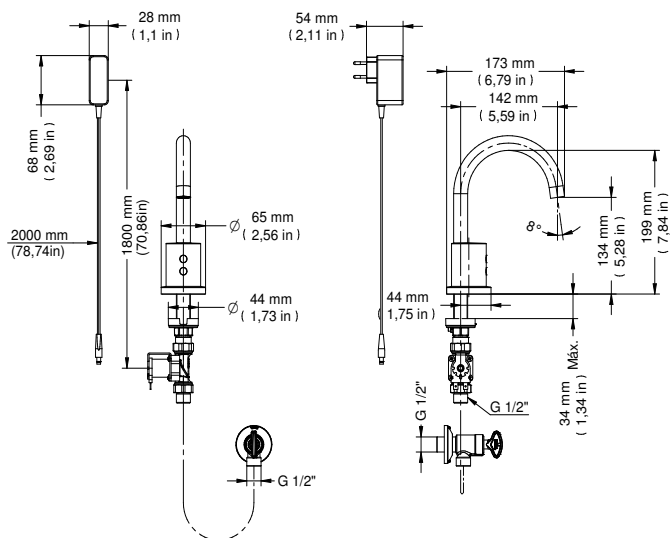

Torneira para Lavatório de Mesa - DocolElectric Clean

90002181006

DESCRIÇÃO

Torneira com entrada vertical para instalação em mesa e acionamento automático do fluxo de água por meio da aproximação das mãos no campo de detecção do sensor.

GARANTIA

Garantia de 1 ano

CURVA DE VAZÃO

ESPECIFICAÇÃO TÉCNICA

CLASSE DE PRESSÃO	2 a 40 m.c.a
BITOLA	1/2" (DN15)
COMPOSIÇÃO	Ligas de cobre, elastômero, plástico de engenharia, aço inoxidável e componentes eletrônicos.
TEMPERATURA MÁXIMA	40°C
COMPLEMENTOS	Acompanha Registro Regulador de Vazão (RRV).
OUTRAS CARACTERÍSTICAS	Tempo de retardo para fechamento da válvula solenóide: 3 segundos
	Tempo máximo de acionamento contínuo: 60 segundos
	Tensão de entrada: 100 - 240 VCA
	Tensão de saída: 12,8 ± 5% VCC
	Frequência: 50 - 60 Hz
	Potência: 6 W
	Corrente: 185mA
	Corrente de fuga: 0,06mA (máxima)
Isolação dielétrica: 3kV / 60 s	

DIMENSIONAL

PEÇAS DE REPOSIÇÃO

POS	CÓDIGO	DENOMINAÇÃO
1	20992100	KIT CHAVE AR
2	00065600	KIT PORTA FILTRO M24
3	13030023	REGISTRO REGULADOR DE VAZAO AR - ABS
4	00026700	KIT VAL C RRV
5	00027300	KIT CAN (0)52X(0)20,5X12
6	00069706	KIT PORCA FIX R3/4
7	00067800	KIT PORCA UNIAO R3/4X1/2
8	00428100	KIT ANEL RET (0)23
9	00240100	KIT VAL SOL DOCOLELETRIC
10	00488400	KIT DIAFRAGMA/PILOTO VAL SOL DOCOLELETRIC
11	00067900	KIT TERMINAL R1/2
12	00417600	KIT CHAVE AREJADOR CACHE TJ
13	00402500	KIT AREJADOR CACHE TJ
14	00487900	KIT SENSOR MINI DOCOLELETRIC
15	00254206	KIT CAN TOR DOCOLELETRIC
16	00066100	KIT ANEL PASSAGEM (0)44
17	00511700	FIXADOR AV P/ TORNEIRA DE MESA
18	00776800	KIT FONTE DOCOLELETRIC - WALL PLUG