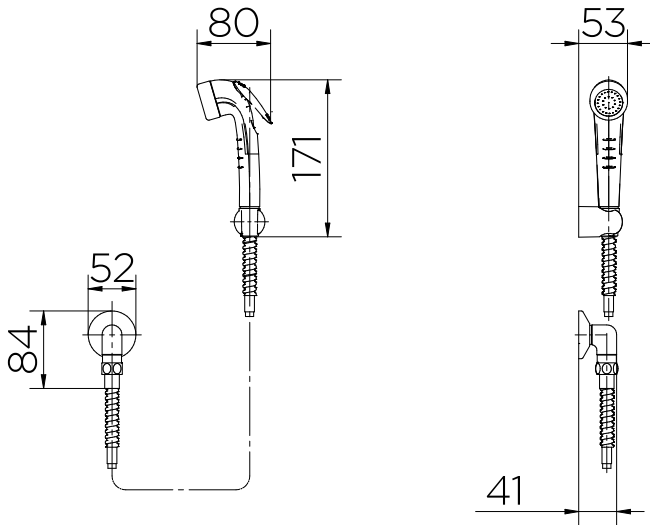

### ESPECIFICAÇÃO TÉCNICA

SISTEMA DE ABERTURA	Linear
AREJADOR	Spray Embutido
BITOLA	1/2" - DN 15
CLASSE DE PRESSÃO	2 a 40 m.c.a
TEMPERATURA MÁXIMA DA ÁGUA	70°C
NORMA	NBR 14877
CONTEÚDO DA EMBALAGEM	1 canopla, 1 joelho, 1 flexível, 1 ducha, 1 suporte, 2 buchas, 2 parafusos, 1 restritor de fluxo e 1 manual de instalação
COMPOSIÇÃO	Ligas de cobre, elastômeros e plástico de engenharia
ACIONAMENTO	Gatilho
TIPO DE INSTALAÇÃO	Parede

### CURVA DE VAZÃO

DIMENSIONAL

PEÇAS DE REPOSIÇÃO

Acabamento CHROME

POS.	CODIGO	DENOMINAÇÃO
1	00060206	KIT DUCHA MAN C/ GATILHO
2	01629500	KIT RESTRITOR/ANEL DUCHA ESP
3	00997906	KIT JOELHO 90 R1/2 CR
4	12990206	KIT CAN DUCHA CR