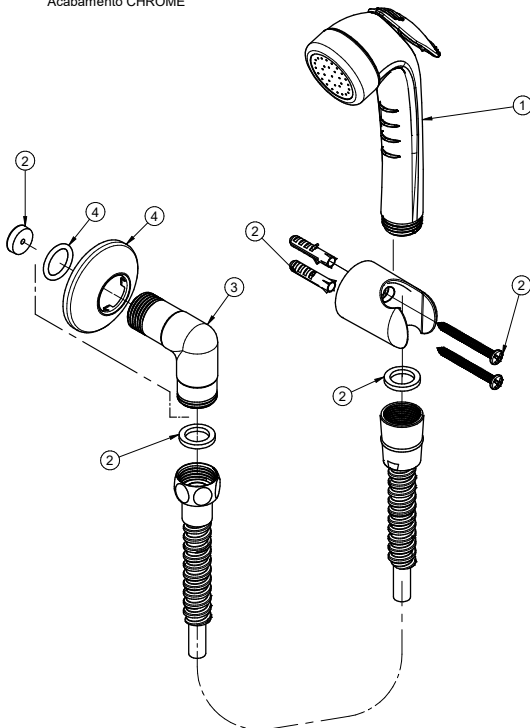

### ESPECIFICAÇÃO TÉCNICA

SISTEMA DE ABERTURA	Linear
AREJADOR	Spray Embutido
BITOLA	1/2" - DN 15
CLASSE DE PRESSÃO	2 a 40 m.c.a
TEMPERATURA MÁXIMA DA ÁGUA	70°C
NORMA	NBR 14877
CONTEÚDO DA EMBALAGEM	1 canopla, 1 joelho, 1 flexível, 1 ducha, 1 suporte, 2 buchas, 2 parafusos, 1 restritor de fluxo e 1 manual de instalação
COMPOSIÇÃO	Ligas de cobre, elastômeros e plástico de engenharia
ACIONAMENTO	Gatilho
TIPO DE INSTALAÇÃO	Parede

### CURVA DE VAZÃO

DIMENSIONAL

PEÇAS DE REPOSIÇÃO

Acabamento CHROME

POS.	CODIGO	DENOMINAÇÃO
1	00060206	KIT DUCHA MAN C/ GATILHO
2	01629500	KIT RESTRITOR/ANEL DUCHA ESP
3	00997906	KIT JOELHO 90 R1/2 CR
4	12990206	KIT CAN DUCHA CR