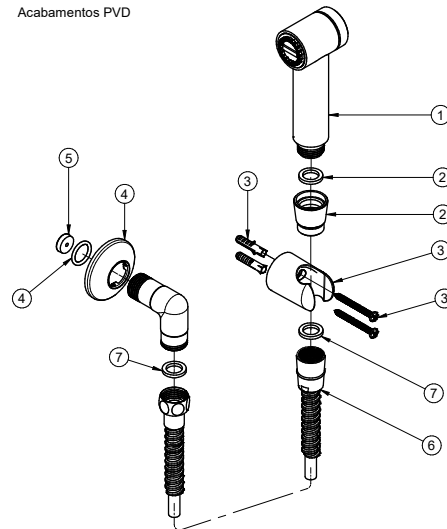

### ESPECIFICAÇÃO TÉCNICA

SISTEMA DE ABERTURA	Linear
AREJADOR	Spray Embutido
BITOLA	1/2" - DN 15
CLASSE DE PRESSÃO	2 a 40 m.c.a
TEMPERATURA MÁXIMA DA ÁGUA	70°C
NORMA	NBR 14877
CONTEÚDO DA EMBALAGEM	1 canopla, 1 joelho, 1 flexível, 1 ducha, 1 suporte, 2 buchas, 2 parafusos, 1 restritor de fluxo e 1 manual de instalação
COMPOSIÇÃO	Ligas de cobre, elastômeros e plástico de engenharia
ACIONAMENTO	Gatilho
TIPO DE INSTALAÇÃO	Parede

### CURVA DE VAZÃO

DIMENSIONAL

PEÇAS DE REPOSIÇÃO

Acabamento CHROME

POS.	CODIGO	DENOMINAÇÃO
1	00060206	KIT DUCHA MAN C/ GATILHO
2	01629500	KIT RESTRITOR/ANEL DUCHA ESP
3	00997906	KIT JOELHO 90 R1/2 CR
4	12990206	KIT CAN DUCHA CR

Acabamentos PVD

POS.	CODIGO	DENOMINAÇÃO
1	00670030	KIT DUCHA MANUAL BISTRO COBRE POL
2	00940130	KIT CONECTOR G1/2 DUC HIG COBRE POL
3	00218930	KIT SUP DUCHA MAN LX COBRE POL
4	12990230	KIT CAN DUCHA COBRE POL
5	00856600	KIT RESTRITOR VAZAO VERMELHO
6	00940248	KIT MANG FLEX PLAST 120 CM GRAF POL
7	00279300	KIT ANEL RET (0)19