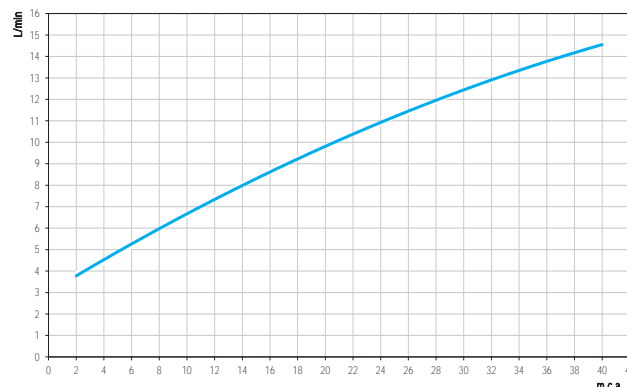

CURVA DE VAZÃO