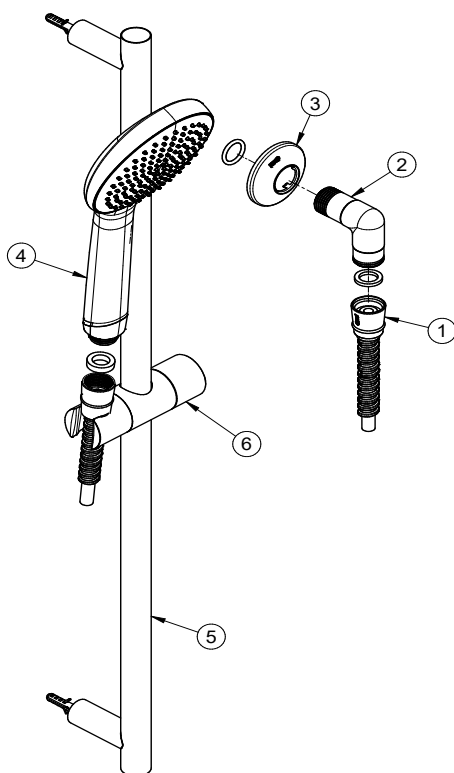

Chuveiro Valência com Barra

90000503006

DESCRIÇÃO

O chuveiro com Barra Valência é a resposta para quem procura uma ducha na altura desejada, de maneira fácil e segura. Sua haste é instalada perto da parede, otimizando os espaços e possibilitando um projeto de acordo com a necessidade de cada família.

CURVA DE VAZÃO

ESPECIFICAÇÃO TÉCNICA

ACABAMENTO	Cromado
BITOLA	1/2" - DN 15
CLASSE DE PRESSÃO	0,2 a 4 kgf/cm ² - 3 a 57 psi
CONTEÚDO DA EMBALAGEM	1 ducha, 1 flexível, 2 anéis borracha, 1 canopla, 1 joelho, 1 barra montada, 2 buchas, 2 parafusos, 1 chave Allen e 1 manual de instalação
NORMA	NBR 15206

DIMENSIONAL

PEÇAS DE REPOSIÇÃO

POS.	CÓDIGO ANTIGO / OLD CODE	CÓDIGO NOCO / NEW CODE	NOME
1	12990606	90129906006	KIT FLEX MET 180CM CR
2	00997906	90009979006	KIT JOE 90 R1/2 CR
3	00113206	90001132006	KIT CAN TOR COZ PA DELIC CR
4	00706200	90007062000	KIT DUCHA MAN (0)100X247
5	00878206	90008782006	KIT BARRA DESLIZANTE CR
6	01510306	90015103006	KIT SUPORTE DESLIZANTE CR