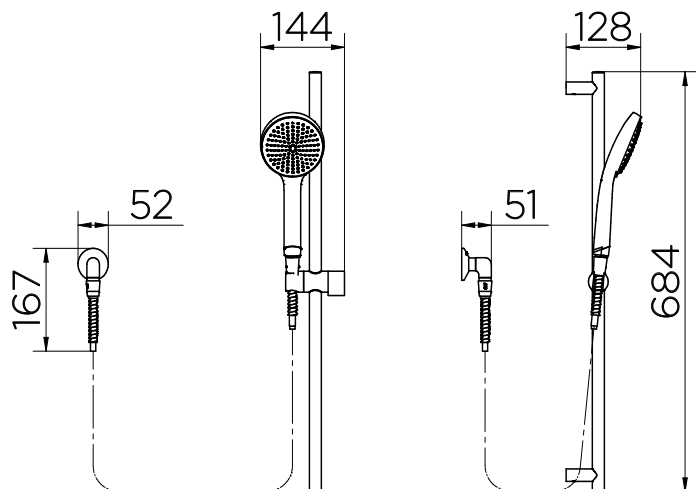

Chuveiro Valência com Barra

90000503006

DESCRIÇÃO

O chuveiro com Barra Valência é a resposta para quem procura uma ducha na altura desejada, de maneira fácil e segura. Sua haste é instalada perto da parede, otimizando os espaços e possibilitando um projeto de acordo com a necessidade de cada família.

Possui suporte giratório que permite direcionar o jato em diversas direções, ajustando a ducha conforme necessidade e preferência do usuário

GARANTIA TODA VIDA

Qualidade e segurança por tempo indeterminado. Para mais informações, acesse <https://www.docol.com.br/pt/garantia>

CURVA DE VAZÃO

ESPECIFICAÇÃO TÉCNICA

ACABAMENTO	Cromado
BITOLA	1/2" - DN 15
CLASSE DE PRESSÃO	0,2 a 4 kgf/cm ² - 3 a 57 psi
CONTEÚDO DA EMBALAGEM	1 ducha, 1 flexível, 2 anéis borracha, 1 canopla, 1 joelho, 1 barra montada, 2 buchas, 2 parafusos, 1 chave Allen e 1 manual de instalação
NORMA	NBR 15206

DIMENSIONAL

PEÇAS DE REPOSIÇÃO

POS.	CÓDIGO ANTIGO / OLD CODE	CÓDIGO NOCO / NEW CODE	NOME
1	12990606	90129906006	KIT FLEX MET 180CM CR
2	00997906	90009979006	KIT JOE 90 R1/2 CR
3	00113206	90001132006	KIT CAN TOR COZ PA DELIC CR
4	00706200	90007062000	KIT DUCHA MAN (0)100X247
5	00878206	90008782006	KIT BARRA DESLIZANTE CR
6	01510306	90015103006	KIT SUPORTE DESLIZANTE CR