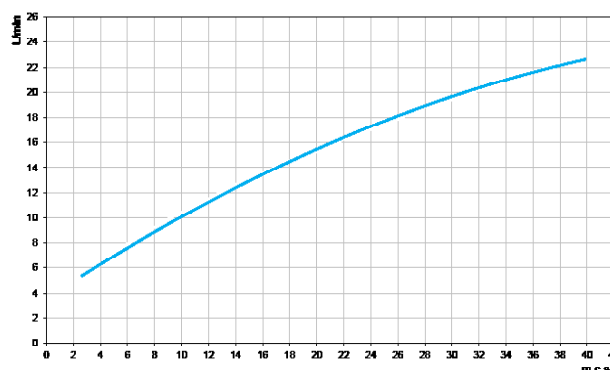

CURVA DE VAZÃO

ESPECIFICAÇÃO TÉCNICA

ACABAMENTO	Cromado
BITOLA	1/2" - DN 15
CLASSE DE PRESSÃO	0,2 a 4 kgf/cm² - 3 a 57 psi
CONTEÚDO DA EMBALAGEM	1 ducha, 1 flexível, 2 anéis borracha, 1 canopla, 1 joelho, 1 barra montada, 2 buchas, 2 parafusos, 1 chave Allen e 1 manual de instalação
NORMA	NBR 15206