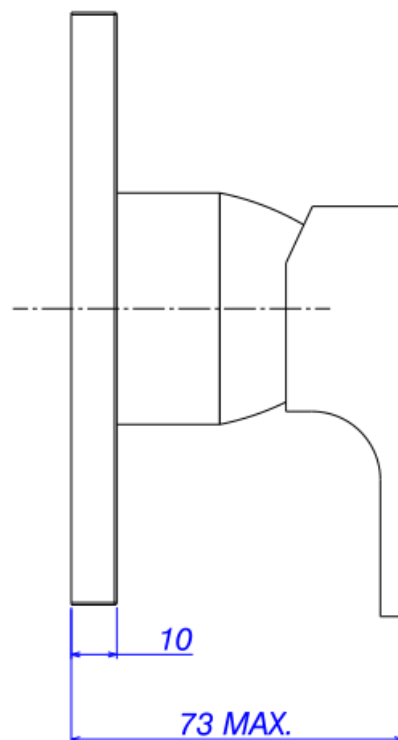

ACAB MONOC P/CHUV B P / A P UNIC-CR

Foto Ilustrativa

□130

Desenho Técnico

**DESCRIÇÃO:**

ACAB MONOC P/CHUV B P / A P UNIC-CR

**ESPECIFICAÇÕES:**

**Linha:** Unic(Banheiro)

**Dimensões(AxLxC):** 133mm X 130mm X 73mm

**Acabamento:** Cromado (4993.C90.CHU)

**Material:** Liga de Cobre (bronze e latão);Plásticos de Engenharia;Elastômeros

**Peso líquido:** 0.739

**Peso bruto:** 0.889