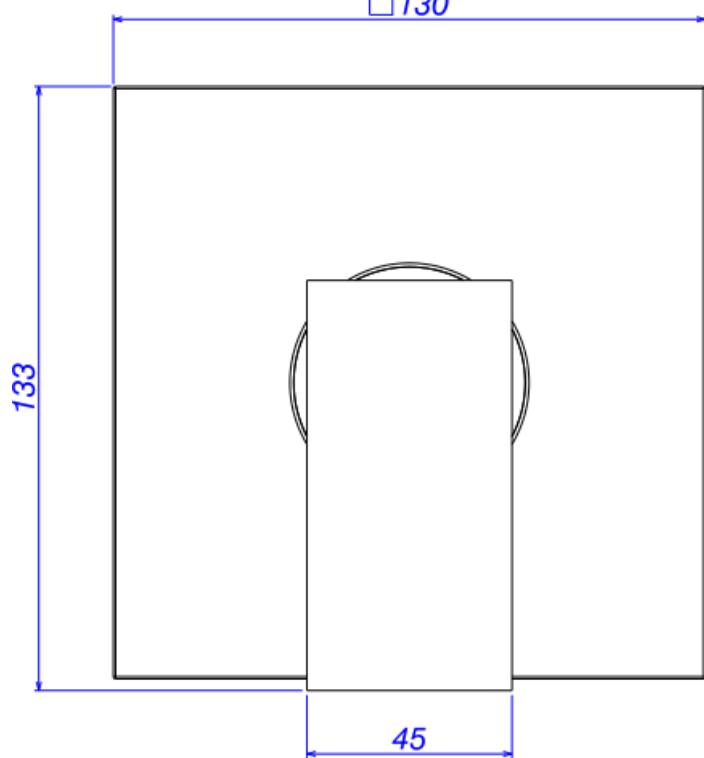

ACAB MONOC P/CHUV B P / A P UNIC-CR

Foto Ilustrativa

□130

Desenho Técnico

**DESCRIÇÃO:**

ACAB MONOC P/CHUV B P / A P UNIC-CR

**ESPECIFICAÇÕES:**

**Linha:** Unic(Banheiro)

**Dimensões(AxLxC):** 133mm X 130mm X 73mm

**Acabamento:** Cromado (4993.C90.CHU)

**Material:** Liga de Cobre (bronze e latão);Plásticos de Engenharia;Elastômeros

**Peso líquido:** 0.739

**Peso bruto:** 0.889