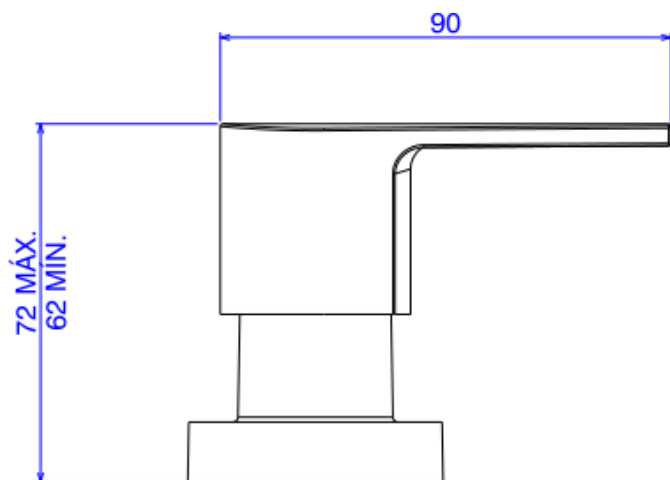

ACAB P/REG 1/2,3/4E1 PQ LEVEL - BL MT

Foto Ilustrativa

Desenho Técnico

DESCRIÇÃO:

ACAB P/REG 1/2,3/4E1 PQ LEVEL - BL MT

**ESPECIFICAÇÕES:**

**Linha:** Level(Banheiro)

**Dimensões(AxLxC):** mm X 60mm X 50mm

**Acabamento:** Black Matte (4900.BL26.PQ.MT)

**Material:** Liga de Cobre (bronze e latão),Plásticos de Engenharia,Elastômeros

**Peso líquido:** 0.331

**Peso bruto:** 0.404

**Número Norma / Decreto:** Não Possui