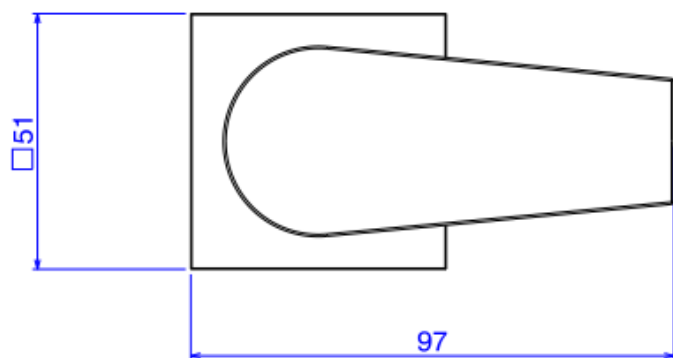

ACAB P/REG 1/2,3/4E1 PQ LEVEL - BL MT

Foto Ilustrativa

Desenho Técnico

DESCRIÇÃO:

ACAB P/REG 1/2,3/4E1 PQ LEVEL - BL MT

**ESPECIFICAÇÕES:**

**Linha:** Level(Banheiro)

**Dimensões(AxLxC):** mm X 60mm X 50mm

**Acabamento:** Black Matte (4900.BL26.PQ.MT)

**Material:** Liga de Cobre (bronze e latão),Plásticos de Engenharia,Elastômeros

**Peso líquido:** 0.331

**Peso bruto:** 0.404

**Número Norma / Decreto:** Não Possui