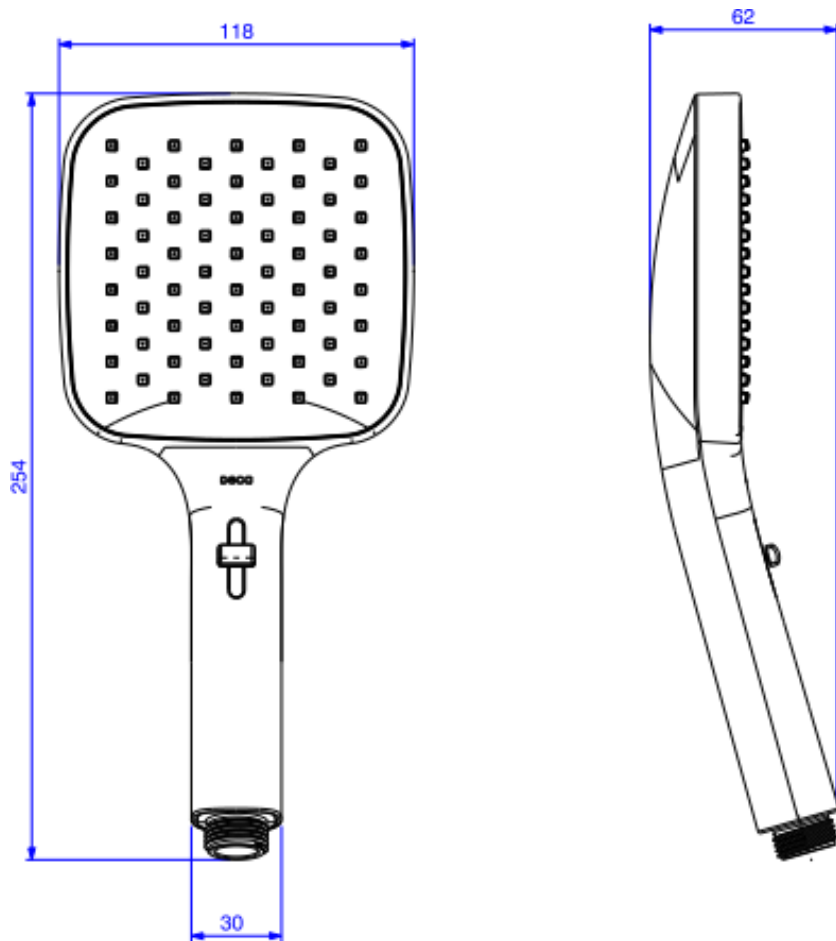

DUCHA MANUAL LAV FLEX QUADRADA MULT CR

Foto Ilustrativa

Desenho Técnico

DESCRIÇÃO:

DUCHA MANUAL LAV FLEX QUADRADA MULT CR

ESPECIFICAÇÕES:

Linha: Deca Flex

Dimensões(AxLxC): 254mm X 118mm X 62mm

Acabamento: Cromado (4865.C.MULT)

Material: Plástico de Engenharia

Peso líquido: 0.129

Peso bruto: 0.141

Número Norma / Decreto: NBR15206

Pressão mín/max: 2 - 40 MCA

Bitola de entrada de água: 1/2" - DN15

Site: <https://www.deca.com.br>