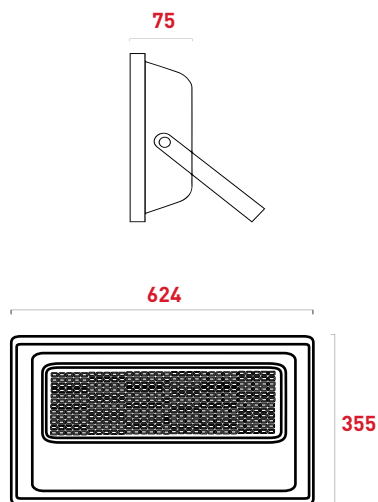

**Produto de alta potência,
ideal para iluminar
grandes áreas!**

DADOS TÉCNICOS

SKU	POTÊNCIA	GRAU DE PROTEÇÃO	IRC	TEMP. DE COR	FLUXO LUMINOSO	FACHO	CÓD. BARRAS (EAN13)
03286	800W	IP65	80	6.500K	54.000lm	120°	7899771506810
03287	1000W	IP65	80	6.500K	67.500lm	120°	7899771506797

CAIXA MASTER (cm)

SKU	DIMENSÕES (L x A x C)	QUANTIDADE	CÓD. MASTER (DUN14)
03286	22 X 38 X 64	2 unidades	17899771506817
03287	22 X 39 X 85	2 unidades	17899771506794

DIMENSÕES (mm)

03286

03287