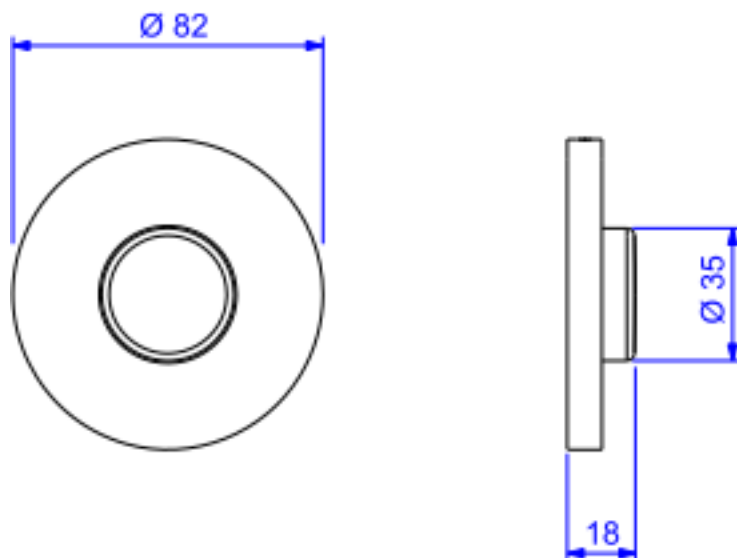

## VALV MICT EMB FECH AUTO DN15/20 D ECO-CR

Foto Ilustrativa

Desenho Técnico

### DESCRIÇÃO:

VALV MICT EMB FECH AUTO DN15/20 D ECO-CR

### ESPECIFICAÇÕES:

**Linha:** Decamatic Eco(Descargas)

**Dimensões(AxLxC):** 82mm X 82mm X 18mm

**Acabamento:** Cromado (2574.C)

**Material:** Liga de Cobre (bronze e latão);Plásticos de Engenharia;Elastômeros

**Peso líquido:** 0.954

**Peso bruto:** 1.071

**Número Norma / Decreto:** NBR-13713

**Pressão mín/max:** 2 - 40 MCA

**Bitola de entrada de água:** 3/4" - DN20

**Informações complementares:**

- Os produtos antivandalismo são projetados para instalação em locais públicos com grande circulação de pessoas, tendo elevada durabilidade e resistência a atos de depredação, vandalismo e furto.
- Produto eficiente, aliando conforto à economia de água.
- Produto que acionado uma única vez, garante a abertura da vazão de água e após alguns segundos o fechamento da vazão. Proporciona maior economia d'água.