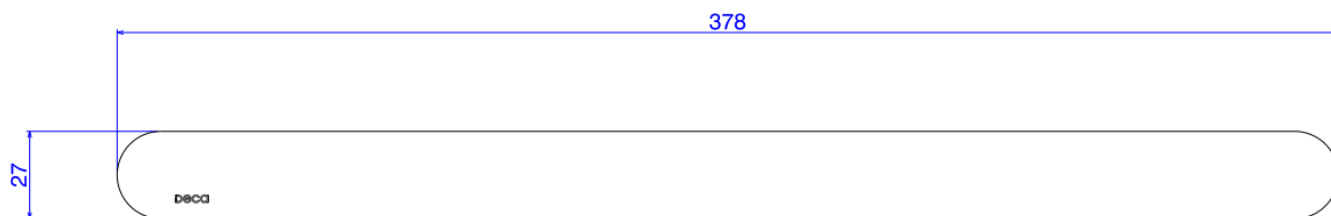

PORTA TOAL VERSA 30CM BL.MT

Foto Ilustrativa

Desenho Técnico

DESCRIÇÃO:

PORTA TOAL VERSA 30CM BL.MT

ESPECIFICAÇÕES:

Linha: Acessórios Versa

Código Comercial

2040.BL31.030.MT

Dimensões(AxLxC): 27mm X 378mm X 85mm

Acabamento: Black Matte (2040.BL31.030.MT)

Material: Liga de Cobre (Latão), Liga de Zinco(Zamac), Aço Inoxidável e Plásticos de Engenharia

Peso líquido: 0.848