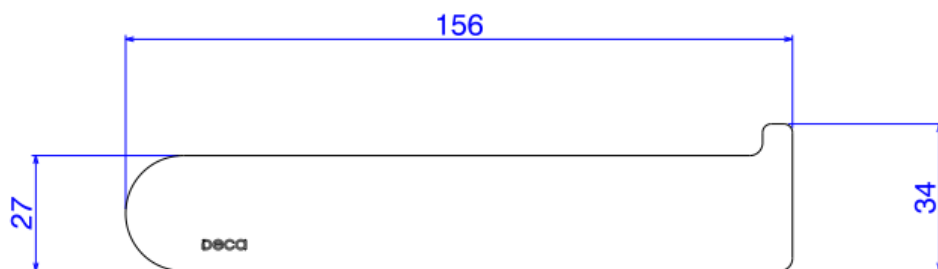

PAPELEIRA LAV VERSA CR

Foto Ilustrativa

Desenho Técnico

DESCRIÇÃO:

PAPELEIRA LAV VERSA CR

ESPECIFICAÇÕES:

Linha: Acessórios Versa

Dimensões(AxLxC): 34mm X 156mm X 85mm

Acabamento: Cromado (2020.C31)

Material: Liga de Zinco(Zamac), Aço Inoxidável e Plásticos de Engenharia

Peso líquido: 0.350

Peso bruto: 0.478

Número Norma / Decreto: Não Possui

Site: <https://www.deca.com.br>