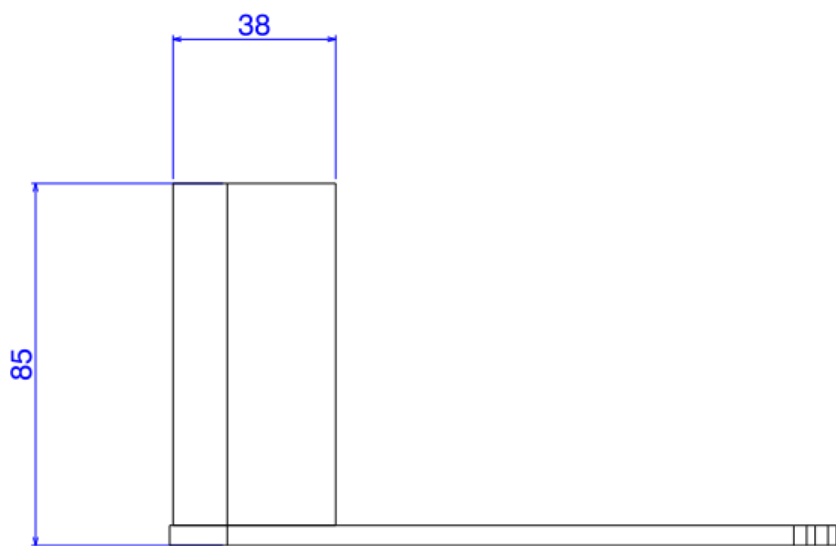

PAPELEIRA LAV VERSA CR

Foto Ilustrativa

Desenho Técnico

DESCRIÇÃO:

PAPELEIRA LAV VERSA CR

ESPECIFICAÇÕES:

Linha: Acessórios Versa

Dimensões(AxLxC): 34mm X 156mm X 85mm

Acabamento: Cromado (2020.C31)

Material: Liga de Zinco(Zamac), Aço Inoxidável e Plásticos de Engenharia

Peso líquido: 0.350

Peso bruto: 0.478

Número Norma / Decreto: Não Possui

Site: <https://www.deca.com.br>