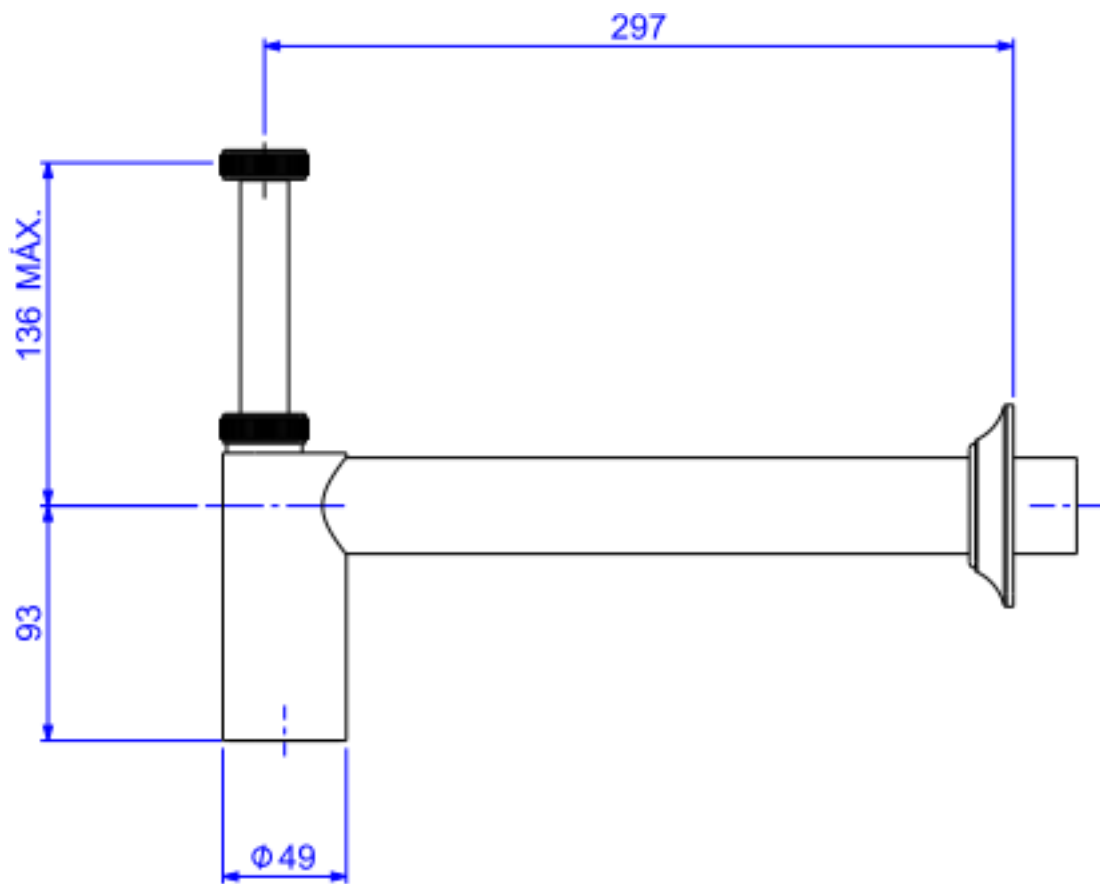

SIFAO P/LAV 1 X 1 1/2-BL MT

Foto Ilustrativa

Desenho Técnico

DESCRIÇÃO:

SIFAO P/LAV 1 X 1 1/2-BL MT

ESPECIFICAÇÕES:

Linha: Sifão Para Banheiro

Dimensões(AxLxC): 229mm X 49mm X 297mm

Acabamento: Black Matte (1680.BL.100.112.MT)

Material: Liga de Cobre (bronze e latão);Plásticos de Engenharia;Elastômeros

Peso líquido: 0.724

Peso bruto: 0.964

Número Norma / Decreto: NBR-14162

Bitola de entrada de água: 1" - DN25

Informações complementares:

- Sifão com design Clean. Tampa localizada na parte inferior do sifão, facilita a limpeza e a manutenção. Desenho sem emendas, não acumula sujeira. Possui regulagem de altura facilitando a instalação.