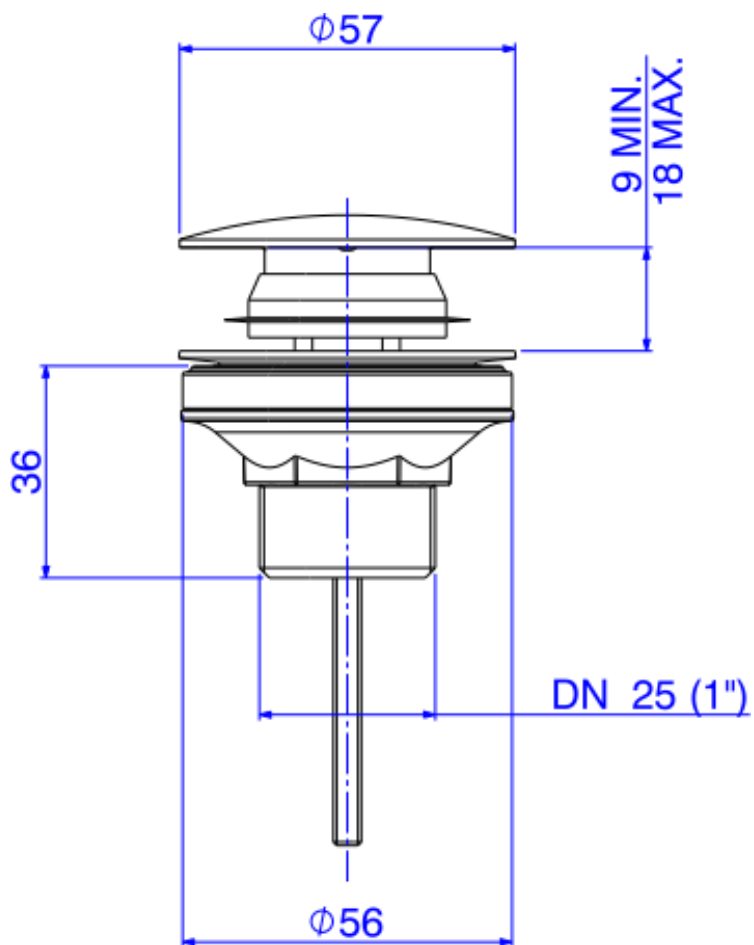

VALV ESC CLICK LAV/CUBA/BIDE-BL MT

Foto Ilustrativa

Desenho Técnico

DESCRIÇÃO:

VALV ESC CLICK LAV/CUBA/BIDE-BL MT

ESPECIFICAÇÕES:

Linha: Válvula De Escoamento Banheiro

Dimensões(AxLxC): 93mm X 57mm X 57mm

Acabamento: Black Matte (1601.BL.CLI.MT)

Material: Liga de Cobre (bronze e latão);Plásticos de Engenharia;Elastômeros

Peso líquido: 0.147

Peso bruto: 0.195

Número Norma / Decreto: NBR-15423

Bitola de entrada de água: Não Possui