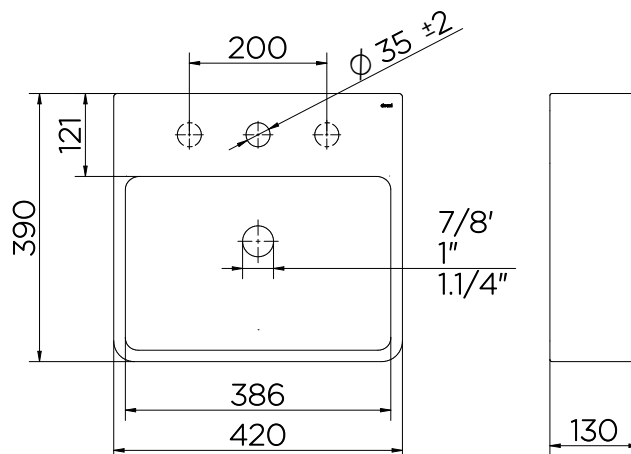

Cuba de Apoio Retangular - 420x390x130

Cód. 12016676026

DESCRIÇÃO

Formas perfeitas, com bordas infinitas livres de emenda, para uma estética moderna e de fácil limpeza.

TECNOLOGIAS E CARACTERÍSTICAS

Design

DIMENSIONAL

NOTA: Dimensões contém tolerância de ± 10 mm.

ESPECIFICAÇÃO TÉCNICA

COR E ACABAMENTO	Branco - Esmaltado
NORMA	NBR16728-1 e NBR16728-2
TEMPERATURA MÁXIMA DE ÁGUA	80°C
PESO LÍQUIDO	10,5 Kg
PESO BRUTO	11,5 Kg
FUROS PARA METAIS	1 furo central aparente e 2 furos invisíveis
COMPOSIÇÃO	Cerâmica
CONTEÚDO DA EMBALAGEM	1 cuba de apoio + 1 manual de instalação
TIPO DE INSTALAÇÃO	Apoio com mesa
OBSERVAÇÃO	Não acompanha VSA. Dimensões contém tolerância de ± 10 mm