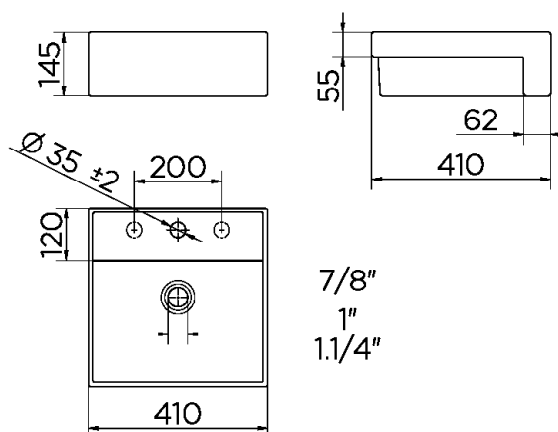

Cuba Semi Encaixe Quadrada 410x410x145

Cód. 12009701026

DESCRIÇÃO

Formas perfeitas, com bordas infinitas livres de emenda, para uma estética moderna e de fácil limpeza.

TECNOLOGIAS E CARACTERÍSTICAS

Design

Garantia Toda Vida: A primeira marca de metais sanitários brasileira a assegurar GARANTIA TODA VIDA para os produtos instalados em residências.

DIMENSIONAL

7/8"
1"
1.1/4"

NOTA: Dimensões contêm tolerância de ± 10 mm.

ESPECIFICAÇÃO TÉCNICA

COR E ACABAMENTO	26 - Branco
NORMA	NBR16728-1 e NBR16728-2
GEOMETRIA	Quadrado
TIPO DE INSTALAÇÃO	Mesa - Semiencaixe
PESO LÍQUIDO	11Kg
PESO BRUTO	12Kg
FUROS	1 furo insinuado, 1 furo, 1 furo insinuado
COMPOSIÇÃO	Cerâmica