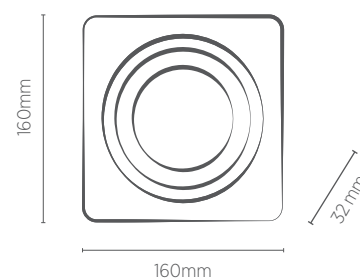

saveenergylife

0800 750 5592

www.saveenergylife.com.br