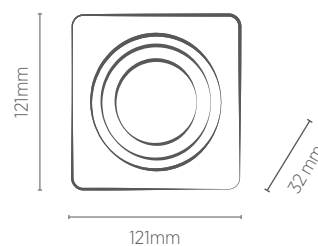

saveenergylife

0800 750 5592

www.saveenergylife.com.br