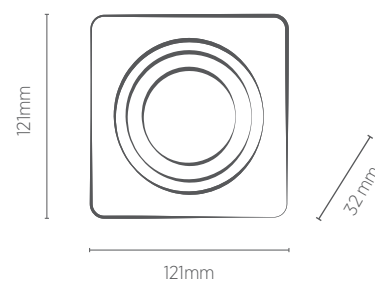

saveenergylife

0800 750 5592

www.saveenergylife.com.br