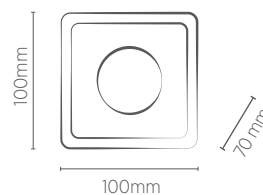

EMBUTIDO HIDE MR16

SAVEENERGY
LIGHTING LIFESTYLE

**RECUO
AProfUNDADO**

Maior conforto visual.
Menor ofuscamento.

INFORMAÇÕES TÉCNICAS	BRANCO	PRETO	BRANCO/ PRETO
REFERÊNCIA	SE-330.1593	SE-330.1594	SE-330.1595
CÓDIGO EAN	7898617511797	7898617511803	7898617511810
TAMANHO	100 x 100 x 70 mm		
NICHO	92 x 92 x 130* mm		
SOQUETE	GU10		
PESO	50g		

* A profundidade do nicho poderá variar de acordo com o modelo e marca da lâmpada utilizada.
Compatível com MR16 LED.
Não acompanha lâmpada. Utilizar somente com lâmpada LED.

Efeito de luz oculta
Anti-Glare