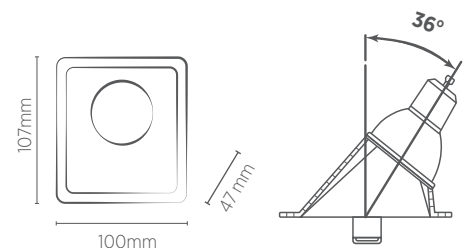

EMBUTIDO ANGULAR 36° MR16

SAVEENERGY
LIGHTING LIFESTYLE

FOCO ANGULAR

Aumentando o alcance da luz através de iluminação direta.

	INFORMAÇÕES TÉCNICAS	BRANCO	PRETO	BRANCO/ PRETO
FACE RECUADA	REFERÊNCIA	SE-330.1581	SE-330.1582	SE-330.1583
	CÓDIGO EAN	7898583689940	7898583689957	7898583689964
	NICHO	90 x 90 x 85* mm		
	SOQUETE	GU10		
	PESO	40g		

* A profundidade do nicho poderá variar de acordo com o modelo e marca da lâmpada utilizada. Compatível com Dicroica MR16 LED.
Não acompanha lâmpada. Utilizar somente com lâmpada LED.

36°	DDP	IEL
	10cm	6cm
	20cm	11cm
	30cm	16cm
	40cm	21cm
	50cm	26cm
	60cm	31cm
	70cm	36cm
80cm	41cm	