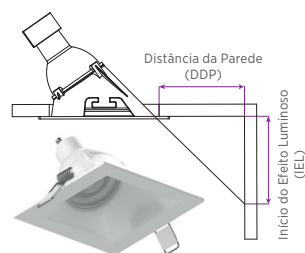

EMBUTIDO ANGULAR 36° MR16

SAVEENERGY
LIGHTING LIFESTYLE

FOCO ANGULAR

Aumentando o alcance da luz através de iluminação direta.

	INFORMAÇÕES TÉCNICAS	BRANCO	PRETO	BRANCO/ PRETO
FACE RECUADA	REFERÊNCIA	SE-330.1581	SE-330.1582	SE-330.1583
	CÓDIGO EAN	7898583689940	7898583689957	7898583689964
	NICHO	90 x 90 x 85* mm		
	SOQUETE	GU10		
	PESO	40g		

* A profundidade do nicho poderá variar de acordo com o modelo e marca da lâmpada utilizada. Compatível com Dicroica MR16 LED.
Não acompanha lâmpada. Utilizar somente com lâmpada LED.

36°	DDP	IEL
	10cm	6cm
	20cm	11cm
	30cm	16cm
	40cm	21cm
	50cm	26cm
	60cm	31cm
	70cm	36cm
80cm	41cm	