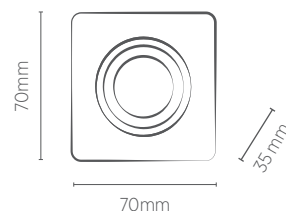

EMBUTIDO MINI DICRÓICA QUADRADO MR11

SAVEENERGY
LIGHTING LIFESTYLE

Sistema click

Foco Orbital

Garantia

	INFORMAÇÕES TÉCNICAS	BRANCO	PRETO	BRANCO/ PRETO
FACE PLANA	REFERÊNCIA	SE-330.1270	SE-330.1272	-
	CÓDIGO EAN	7898583685560	7898583685584	-
	NICHO	62 x 62 x 65* mm		
FACE RECUADA	REFERÊNCIA	SE-330.1575	SE-330.1576	SE-330.1577
	CÓDIGO EAN	7898583689889	7898583689896	7898583689902
	NICHO	62 x 62 x 70* mm		
	SOQUETE	GU10		
	PESO	50g		

* A profundidade do nicho poderá variar de acordo com o modelo e marca da lâmpada utilizada.
Compatível com Mini Dicroica MR11 LED.
Não acompanha lâmpada. Utilizar somente com lâmpada LED.

saveenergylife