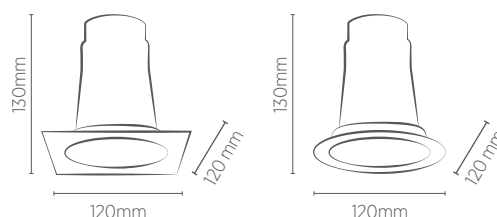

saveenergylife

0800 750 5592

www.saveenergylife.com.br