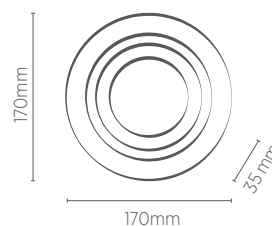

saveenergylife

0800 750 5592

www.saveenergylife.com.br