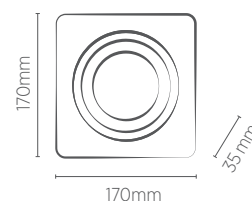

EMBUTIDO PAR30 QUADRADO

SAVEENERGY
LIGHTING LIFESTYLE

Sistema click

Foco Orbital

Garantia

	INFORMAÇÕES TÉCNICAS	BRANCO	PRETO	BRANCO/ PRETO
FACE PLANA	REFERÊNCIA	SE-330.1055	SE-330.1059	-
	CÓDIGO EAN	7898583684129	7898583684167	-
	NICHO	155 x 155 x 115* mm		
FACE RECUADA	REFERÊNCIA	SE-330.1056	SE-330.1060	SE-330.1203
	CÓDIGO EAN	7898583684136	7898583684174	7898583685300
	NICHO	155 x 155 x 130* mm		
	SOQUETE	E27		
	PESO	155g		

* A profundidade do nicho poderá variar de acordo com o modelo e marca da lâmpada utilizada.
Compatível com PAR30 LED.
Não acompanha lâmpada. Utilizar somente com lâmpada LED.

saveenergylife

0800 750 5592