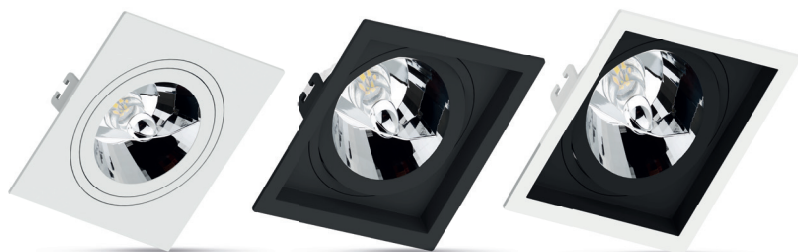

# EMBUTIDO AR111 QUADRADO

**SAVEENERGY**  
LIGHTING LIFESTYLE

	INFORMAÇÕES TÉCNICAS	BRANCO	PRETO	BRANCO/ PRETO
FACE PLANA	REFERÊNCIA	SE-330.1063	SE-330.1067	-
	CÓDIGO EAN	7898583684204	7898583684242	-
	NICHO	155 x 155 x 80* mm		
FACE RECUADA	REFERÊNCIA	SE-330.1064	SE-330.1068	SE-330.1205
	CÓDIGO EAN	7898583684211	7898583684259	7898583685324
	NICHO	155 x 155 x 90* mm		
	SOQUETE	GU10		
	PESO	120g		

\* A profundidade do nicho poderá variar de acordo com o modelo e marca da lâmpada utilizada.  
Compatível com AR111 LED.  
Não acompanha lâmpada. Utilizar somente com lâmpada LED.

saveenergylife

0800 750 5592