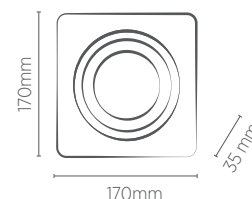

INFORMAÇÕES TÉCNICAS	BRANCO	PRETO	BRANCO/ PRETO
FACE PLANA	REFERÊNCIA	SE-330.1063	SE-330.1067	-
	CÓDIGO EAN	7898583684204	7898583684242	-
	NICHO	155 x 155 x 80* mm		
FACE RECUADA	REFERÊNCIA	SE-330.1064	SE-330.1068	SE-330.1205
	CÓDIGO EAN	7898583684211	7898583684259	7898583685324
	NICHO	155 x 155 x 90* mm		
	SOQUETE	GU10		
	PESO	120g		

* A profundidade do nicho poderá variar de acordo com o modelo e marca da lâmpada utilizada.
Compatível com AR111 LED.
Não acompanha lâmpada. Utilizar somente com lâmpada LED.