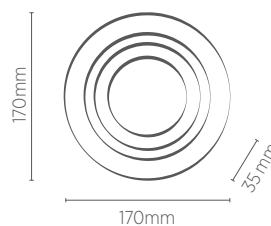

saveenergylife

0800 750 5592

www.saveenergylife.com.br