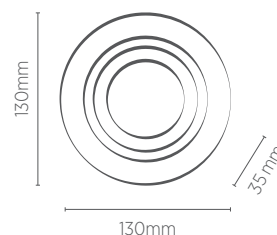

saveenergylife

0800 750 5592

www.saveenergylife.com.br