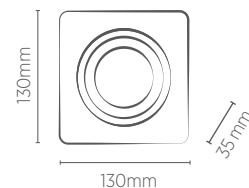

EMBUTIDO AR70 QUADRADO

SAVEENERGY
LIGHTING LIFESTYLE

Sistema click

Foco Orbital

Garantia

	INFORMAÇÕES TÉCNICAS	BRANCO	PRETO	BRANCO/ PRETO
FACE PLANA	REFERÊNCIA	SE-330.1047	SE-330.1051	-
	CÓDIGO EAN	7898583684044	7898583684082	-
	NICHO	115 x 115 x 70* mm		
FACE RECUADA	REFERÊNCIA	SE-330.1048	SE-330.1052	SE-330.1201
	CÓDIGO EAN	7898583684051	7898583684099	7898583685263
	NICHO	115 x 115 x 125* mm		
	SOQUETE	GU10		
	PESO	120g		

* A profundidade do nicho poderá variar de acordo com o modelo e marca da lâmpada utilizada.
Compatível com AR70 LED.
Não acompanha lâmpada. Utilizar somente com lâmpada LED.

saveenergylife

0800 750 5592