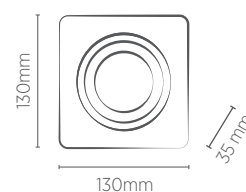

saveenergylife

0800 750 5592

www.saveenergylife.com.br