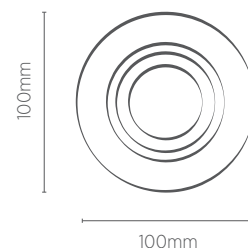

saveenergylife

0800 750 5592

www.saveenergylife.com.br