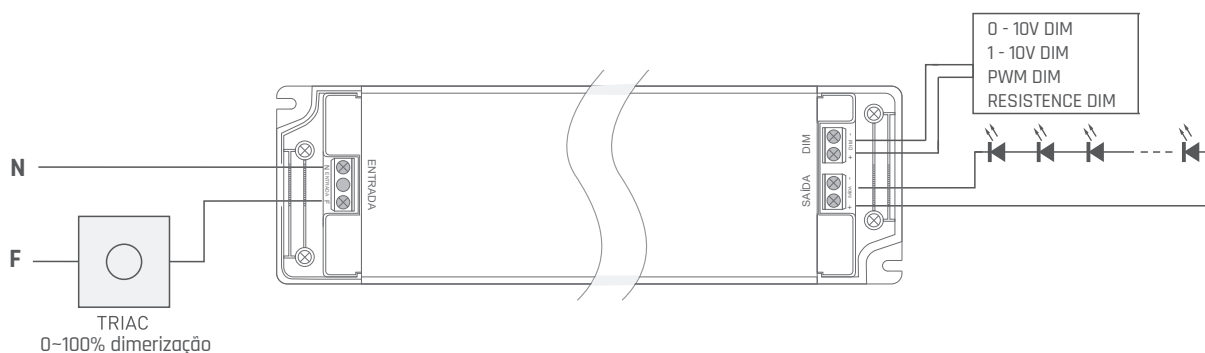

Garantia

Informações Técnicas

Referência	SE-300.2142
Código EAN	7898617517195
Tensão de Entrada	Bivolt (85-240V)
Tensão de Saída	12V DC
Corrente Máx. Saída	5A
Potência Máx.	60W
Frequência	60Hz
Índice de Proteção	IP40
Garantia	2 Anos
Temperatura de Oper.	0°C à 40°C

- Desenvolvido para: Fita LED, LLS Flex, e Placa de LED.
- Fonte de corrente variável.
- Uso interno.

Dimensões:

Peso: 315g

Esquema de ligação

- Utilize fonte 12V DC com potência 20% superior a potência somada dos produtos instalados.
- Procure conectar a fonte próximo da fita para evitar perdas de tensão, se for necessário, utilize fiação de 1,5mm² até 2,5m e fiação de 2,5mm² para distâncias até 5m. Não é recomendado distâncias superiores à 5m.