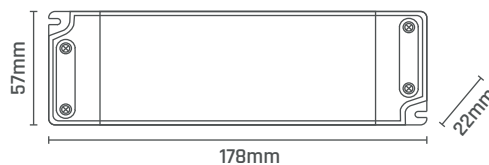

FONTE SLIM 12V

SAVEENERGY

LIGHTING LIFESTYLE

Potência
60W

Corrente
5A

Bivolt
(85-240V)

IP40

Permite
Dimerização

Garantia

Informações Técnicas

Referência	SE-300.2142
Código EAN	7898617517195
Tensão de Entrada	Bivolt (85-240V)
Tensão de Saída	12V DC
Corrente Máx. Saída	5A
Potência Máx.	60W
Frequência	60Hz
Índice de Proteção	IP40
Garantia	2 Anos
Temperatura de Oper.	0°C à 40°C

- Desenvolvido para: Fita LED, LLS Flex, e Placa de LED.
- Fonte de corrente variável.
- Uso interno.

Dimensões:

Peso: 315g

Esquema de ligação

- Utilize fonte 12V DC com potência 20% superior a potência somada dos produtos instalados.
- Procure conectar a fonte próximo da fita para evitar perdas de tensão, se for necessário, utilize fiação de 1,5mm² até 2,5m e fiação de 2,5mm² para distâncias até 5m. Não é recomendado distâncias superiores à 5m.