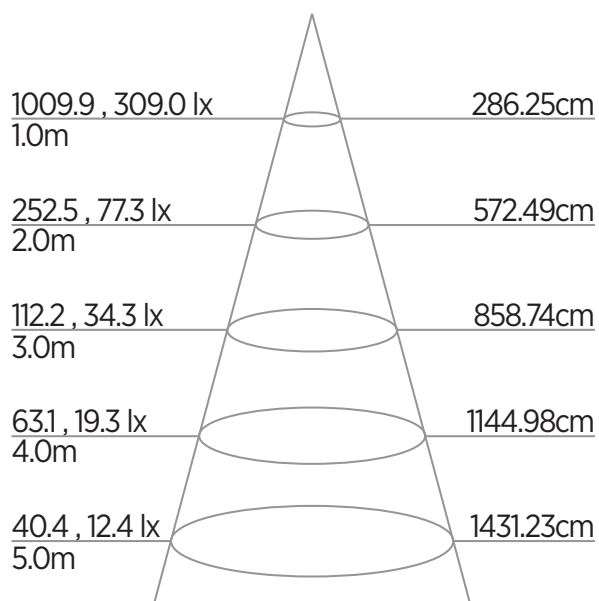

Desenho Técnico (mm)

Informações Técnicas

Potência	36W
Tensão Nominal	Bivolt (85-240V)
Fator de Potência	0,5
Freq. Nominal	60Hz
Corrente Nominal	270mA (127V) 160mA (220V)
Ângulo	120°
Peso	650g
Dimensões	400x400x35mm
Nicho	380x380x40mm
Temp. de Operação	-10°C ~ 45°C
Garantia	2 Anos
Vida Útil	25.000 horas (L70)
Material do Corpo	Proshield UV
Material do Difusor	Polipropileno (PP)

LUMINÁRIA LED

Informações de Embalagem

Referência	Dimensão (mm) Color Box	Dimensão (mm) Caixa Master	Quantidade por Caixa Master	Peso Bruto (kg) Caixa Master	Código DUN-14
SE-240.923	406x50x406	524x425x430	10 pçs	9,5	17898583682993
SE-240.924	406x50x406	524x425x430	10 pçs	9,5	17898583683006
SE-240.925	406x50x406	524x425x430	10 pçs	9,5	17898583683013
SE-240.3038	406x50x406	524x425x430	10 pçs	9,5	17908442007079
SE-240.3039	406x50x406	524x425x430	10 pçs	9,5	17908442007086
SE-240.3040	406x50x406	524x425x430	10 pçs	9,5	17908442007093

Curva de distância de luz

Curva de distribuição de luz (cd)

- Ausência de ruídos
- Não possui metais pesados
- Não emite raios ultravioleta ou infravermelho

ATENÇÃO!

- Utilizar apenas em ambientes internos.
- Utilizar peso adicional pode reduzir a estabilidade mecânica.
- Manter este produto afastado da umidade.
- Utilizar apenas um pano macio e seco para limpeza da luminária.