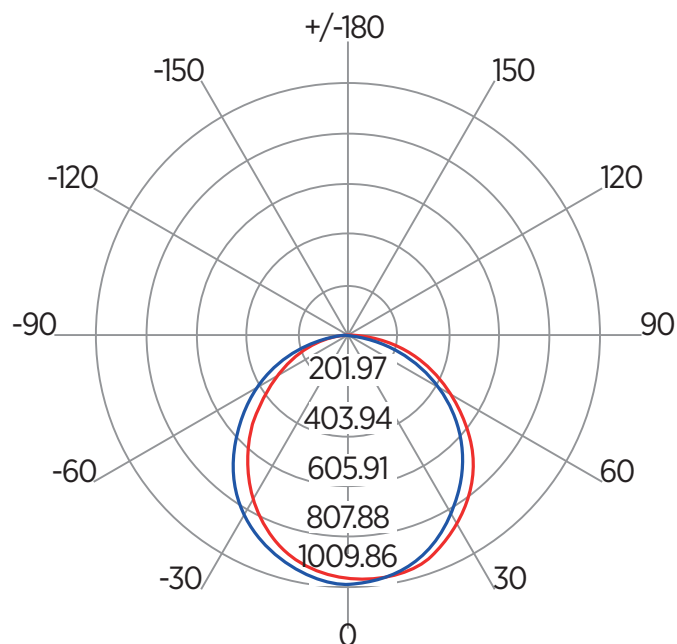

Desenho Técnico (mm)

Informações Técnicas

Potência	36W
Tensão Nominal	Bivolt (85-240V)
Fator de Potência	0,5
Freq. Nominal	60Hz
Corrente Nominal	270mA (127V) 160mA (220V)
Ângulo	120°
Peso	650g
Dimensões	400x400x35mm
Nicho	380x380x40mm
Temp. de Operação	-10°C ~ 45°C
Garantia	2 Anos
Vida Útil	25.000 horas (L70)
Material do Corpo	Proshield UV
Material do Difusor	Polipropileno (PP)

LUMINÁRIA LED

Informações de Embalagem

Referência	Dimensão (mm) Color Box	Dimensão (mm) Caixa Master	Quantidade por Caixa Master	Peso Bruto (kg) Caixa Master	Código DUN-14
SE-240.923	406x50x406	524x425x430	10 pçs	9,5	17898583682993
SE-240.924	406x50x406	524x425x430	10 pçs	9,5	17898583683006
SE-240.925	406x50x406	524x425x430	10 pçs	9,5	17898583683013
SE-240.3038	406x50x406	524x425x430	10 pçs	9,5	17908442007079
SE-240.3039	406x50x406	524x425x430	10 pçs	9,5	17908442007086
SE-240.3040	406x50x406	524x425x430	10 pçs	9,5	17908442007093

Curva de distância de luz

Curva de distribuição de luz (cd)

- Ausência de ruídos
- Não possui metais pesados
- Não emite raios ultravioleta ou infravermelho

ATENÇÃO!

- Utilizar apenas em ambientes internos.
- Utilizar peso adicional pode reduzir a estabilidade mecânica.
- Manter este produto afastado da umidade.
- Utilizar apenas um pano macio e seco para limpeza da luminária.