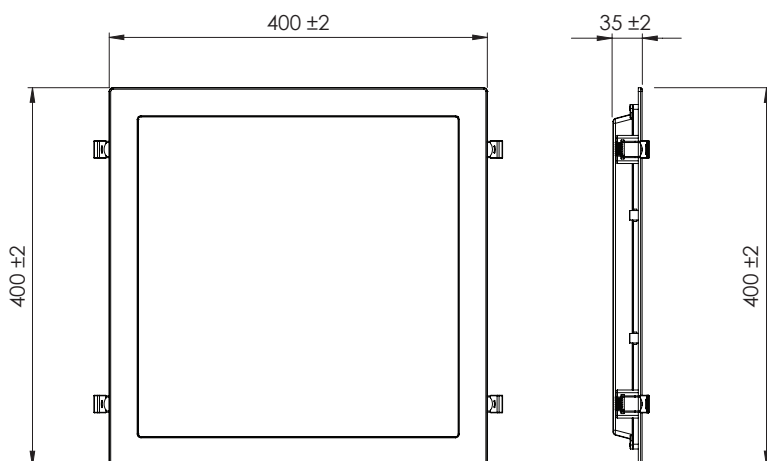

Desenho Técnico (mm)

Informações Técnicas

Potência	36W
Tensão Nominal	Bivolt (85-240V)
Fator de Potência	0,5
Freq. Nominal	60Hz
Corrente Nominal	270mA (127V) | 160mA (220V)
Ângulo	120°
Peso	650g
Dimensões	400x400x35mm
Nicho	380x380x40mm
Temp. de Operação	-10°C ~ 45°C
Garantia	2 Anos
Vida Útil	25.000 horas (L70)
Material do Corpo	Proshield UV
Material do Difusor	Polipropileno (PP)