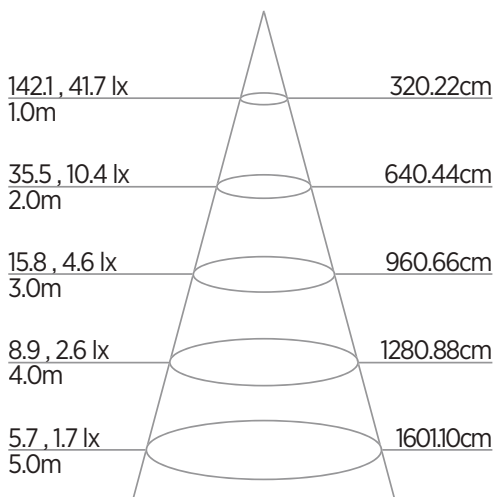

Curva de distância de luz