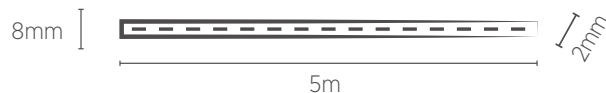

INFORMAÇÕES TÉCNICAS	2700K LUZ QUENTE	3000K LUZ QUENTE
REFERÊNCIA	SE-160.3144	SE-160.3145
CÓDIGO EAN-13	7908442009595	7908442009601
FLUXO LUMINOSO	1000 lm/m	
ÂNGULO	180°	
IRC/R9	≥90 / ≥50	
ÍNDICE DE PROTEÇÃO	20 - Pode ser utilizado somente em áreas internas	
CORRENTE NOMINAL	833mA	
PESO	76g	
VIDA ÚTIL	25.000 horas	

Distância entre os pontos de corte: 36mm