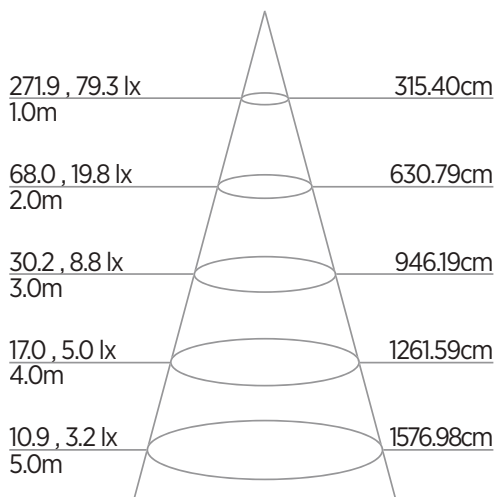

Curva de distância de luz