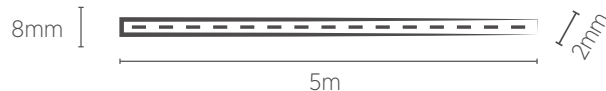

INFORMAÇÕES TÉCNICAS	2700K LUZ QUENTE	3000K LUZ QUENTE	4000K LUZ NEUTRA
REFERÊNCIA	SE-160.3143	SE-160.3121	SE-160.3122
CÓDIGO EAN-13	7908442009588	7908442008185	7908442008192
FLUXO LUMINOSO	1800 lm/m		
ÂNGULO	180°		
IRC/R9	≥90 / ≥50		
ÍNDICE DE PROTEÇÃO	20 - Pode ser utilizado somente em áreas internas		
CORRENTE NOMINAL	1500mA		
PESO	76g		
VIDA ÚTIL	25.000 horas		

Distância entre os pontos de corte: 25mm