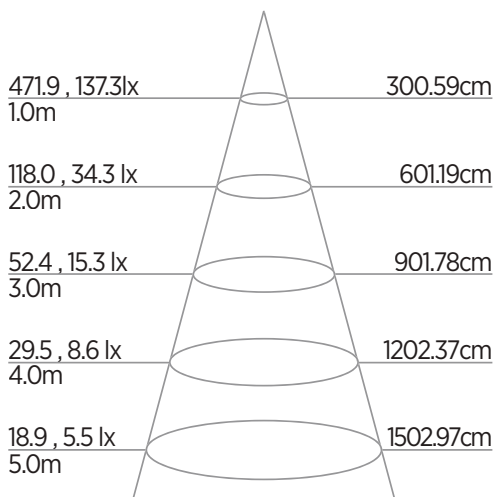

Curva de distância de luz