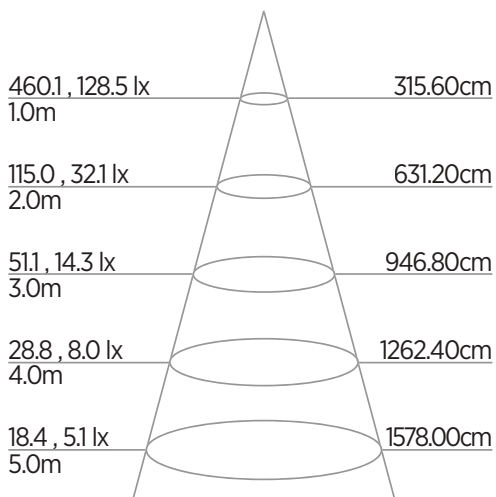

Curva de distância de luz