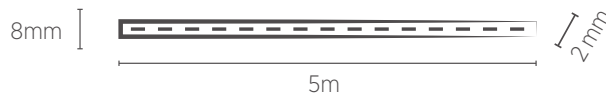

INFORMAÇÕES TÉCNICAS	2700K LUZ QUENTE	3000K LUZ QUENTE	4000K LUZ NEUTRA
REFERÊNCIA	SE-145.3110	SE-145.3111	SE-145.3112
CÓDIGO EAN-13	7908442008093	7908442008109	7908442008116
FLUXO LUMINOSO	1800 lm/m		
ÂNGULO	120°		
IRC	≥80		
ÍNDICE DE PROTEÇÃO	20 - Pode ser utilizado somente em áreas internas		
CORRENTE NOMINAL	1500mA		
PESO	55g		
VIDA ÚTIL	25.000 horas		

LED SMD 2835 - 120 LEDS/m

Distância entre os pontos de corte: 25 mm