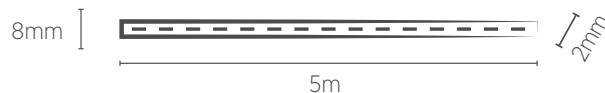

INFORMAÇÕES TÉCNICAS	3000K LUZ QUENTE	4000K LUZ NEUTRA	6500K LUZ FRIA
REFERÊNCIA	SE-145.3101	SE-145.3102	SE-145.3103
CÓDIGO EAN-13	7908442008000	7908442008017	7908442008024
FLUXO LUMINOSO	600 lm/m		
ÂNGULO	120°		
IRC	≥80		
ÍNDICE DE PROTEÇÃO	20 - Pode ser utilizado somente em áreas internas		
CORRENTE NOMINAL	500mA		
PESO	55g		
VIDA ÚTIL	25.000 horas		

LED SMD 2835 - 60 LEDS/m

Distância entre os pontos de corte: 50mm