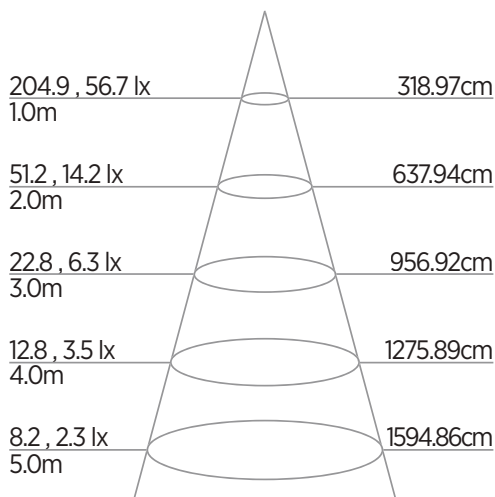

Curva de distância de luz